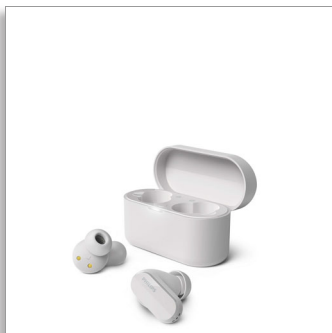

Philips
Полностью
беспроводные наушники

Естественное звучание

Шумоподавление
Чистое звучание голоса
Bluetooth LE Audio

TAT3508WT

От музыки до звонков весь день

Всегда готовы к работе! Эти полностью беспроводные наушники с шумоподавлением отлично звучат и подавляют шум ветра, чтобы вы могли погрузиться в любимую музыку и наслаждаться качеством звонков в пути. Положите футляр для зарядки в карман — с ним заряда наушников хватит на целый день.