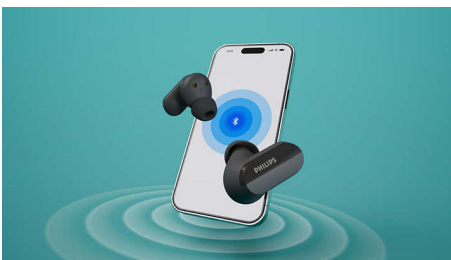

Bluetooth нового поколения

Эти наушники совместимы с устройствами, которые поддерживают Bluetooth LE Audio

и кодек LC3, и обеспечат более стабильное соединение и значительно более качественное звучание. Звук не будет становиться хуже при воспроизведении музыки или общении в местах с плотной застройкой, а в играх и при просмотре фильмов задержка будет абсолютно незаметной.*

Уникальное качество звучания Philips

От музыки до подкастов — ваш любимый контент зазвучит на полную! Эти полностью беспроводные наушники оснащены большими 10-мм излучателями, которые обеспечивают фирменное звучание Philips. Вы обязательно оцените теплый и органичный звук с глубокими басами.

Компактный футляр для зарядки

Отправляйтесь на улицу с небольшим зарядным футляром в кармане, чтобы в нужный момент не остаться без наушников. Они будут защищены от утери и будут заряжаться, пока вы их не используете, а в монофоническом режиме вы сможете пользоваться одним наушником, пока второй находится на зарядке.

Многоточечное подключение и сенсоры

Сенсорное управление на корпусе наушников позволяет без труда пользоваться возможностями наушников, а одновременное подключение к нескольким устройствам позволит подключать наушники сразу к двум устройствам Bluetooth (iOS, Android). Google Fast Pair позволяет выполнять сопряжение с совместимыми устройствами Android одним касанием устройства.

Защита от брызг и пота IPX4

В любую погоду — класс защиты IPX4 означает, что наушники защищены от брызг воды, и морозящий дождь будет им нипочем! Решили послушать музыку в

жаркий день или на тренировке? Капли пота также не помешают их работе.

21 час воспроизведения с футляром

Получите 7 часов воспроизведения и еще 14 часов воспроизведения при полной зарядке в футляре. В футляре наушники полностью заряжаются всего за 2 часа, а 15-минутной зарядки хватит на целый час воспроизведения. Футляр поддерживает зарядку через USB-C.

Приложение Philips Headphones

Приложение Philips Headphones можно использовать для настройки шумоподавления, отключения функции автоматического подавления шума ветра и регулировки уровня внешнего шума в режиме восприятия. Эквалайзер поможет настроить звуковую сцену; также в приложении можно обновлять ПО наушников.

Надежная и комфортная посадка

Комфортная надежная посадка достигается благодаря специальному дизайну, а мягкие сменные амбушюры из силикона обеспечивают идеальное прилегание для пассивного шумоподавления. А форма корпуса позволяет легко снимать амбушюры и устанавливать их.

Размер футляра для зарядки

Размеры футляра для зарядки: 35x62x28 мм

Быстрая зарядка за 15 минут

Быстрая зарядка за 15 минут для дополнительного часа работы