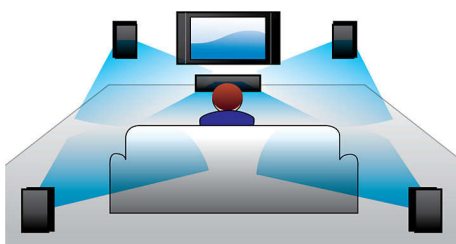

Dolby Digital

Тъй като Dolby Digital, водещият световен цифров многоканален аудио стандарт, използва начина, по който човешкото ухо естествено обработва звука, вие възприемате аудио със съраунд звук и превъзходно качество с реалистично пространствено подсказване.