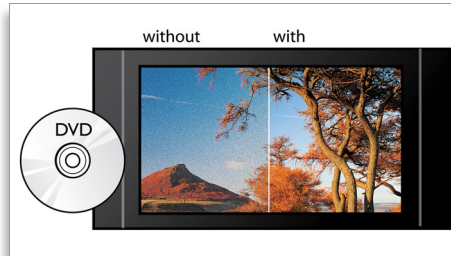

DVD-videokuvan parannus

Videokuvan HDMI 1080p -parannus tuottaa kristallinkirkasta kuvaa. Nyt voit katsoa

normaalitarkkuuksisia DVD-elokuvia teräväpiirtotarkkuudella - mikä lisää yksityiskohtia ja tekee kuvasta todenmukaisemman. Progressive Scan (1080p:n p-kirjain) poistaa TV-kuvuruudun juovarakenteen, mikä parantaa kuvan terävyyttä. Lisäksi HDMI tarjoaa suoran digitaalisen yhteyden, jonka kautta voi siirtää pakkaamatonta digitaalista teräväpiirtokuvaa ja digitaalista monikanavaääntä. Niitä ei muunneta analogiseksi missään vaiheessa, joten kuvan ja äänen laatu on täysin häiriötöntä.