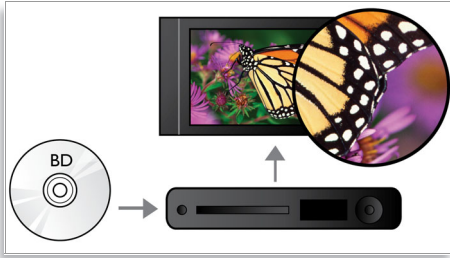

Kuulet enemmän

- Dolby Digital Plus tuottaa 7.1-surround-äänen

Osallistu enemmän

- BD-Live (profiili 2.0) - nauti Internetin Blu-ray-bonussisällöstä
- Hi-Speed USB 2.0 -linkki toistaa videoita/musiikkia USB Flash -asemista
- Nauti CD- ja DVD-levyjien elokuvista ja musiikista
- EasyLink mahdollistaa kaikkien EasyLink-tuotteiden hallinnan samalla kaukosäätimellä

PHILIPS
sense and simplicity

Kohokohdat

Blu-ray-soitin

Blu-ray-levyille voi tallentaa laadukasta tietoa sekä teräväpiirtokuvaa, jonka tarkkuus on 1920 x 1080. Näkymät ja yksityiskohdat todella heräävät eloon, liikkeet näyttävät sulavilta ja kuva on erinomaisen selkeä. Lisäksi Blu-ray mahdollistaa pakkaamattoman Surround-äänen käytön - ja uskomattoman elävän kuuntelukokemuksen. Blu-ray-levyjen suuri tallennuskapasiteetti mahdollistaa myös erilaisten vuorovaikutteisten toimintojen käyttämisen. Saumaton toistonaikainen navigointi ja muut kätevät toiminnot, kuten ponnahdusvalikot, nostavat kotiteatterin aivan uudelle tasolle.

Dolby TrueHD

Dolby TrueHD tarjoaa 7.1-kanavaisen äänen Blu-ray-levyiltä. Äänentoisto on käytännössä studiomasternauhan tasoa, joten kuulet taatusti äänet sellaisina kuin ne on tarkoitettu. Dolby TrueHD täydentää katsomis- ja kuuntelukokemuksesi.