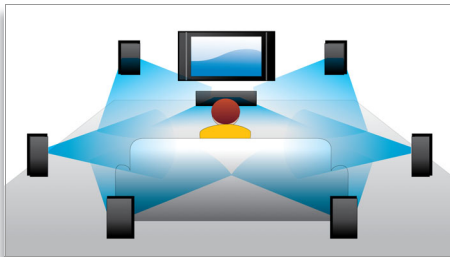

PHILIPS
sense and simplicity

Kohokohdat

Blu-ray-soitin

Blu-ray-levyille voi tallentaa laadukasta tietoa sekä teräväpiirtokuvaa, jonka tarkkuus on 1920 x 1080. Näkymät ja yksityiskohdat todella heräävät eloon, liikkeet näyttävät sulavilta ja kuva on erinomaisen selkeä. Lisäksi Blu-ray mahdollistaa pakkaamattoman Surround-äänen käytön - ja uskomattoman elävän kuuntelukokemuksen. Blu-ray-levyjen suuri tallennuskapasiteetti mahdollistaa myös erilaisten vuorovaikutteisten toimintojen käyttämisen. Saumaton toistonaikainen navigointi ja muut kätevät toiminnot, kuten ponnahdusvalikot, nostavat kotiteatterin aivan uudelle tasolle.

Dolby TrueHD

Dolby TrueHD tarjoaa 7.1-kanavaisen äänen Blu-ray-levyiltä. Äänentoisto on käytännössä studiomasternauhan tasoa, joten kuulet taatusti äänet sellaisina kuin ne on tarkoitettu. Dolby TrueHD täydentää katsomis- ja kuuntelukokemuksesi.

BD-Live (profiili 2.0)

BD-Live laajentaa teräväpiirtomaailmankuvaasi entisestään. Voit saada uusia sisältöjä liittämällä Blu-ray-soittimesi internetiin. Jännittävät uutuudet, kuten ladattava sisältö, suorat tapahtumat ja live-chatit, pelit ja verkkokaupat odottavat sinua. Pysy teräväpiirtoajan tasalla Blu-ray-soittimen ja BD-Liven avulla.