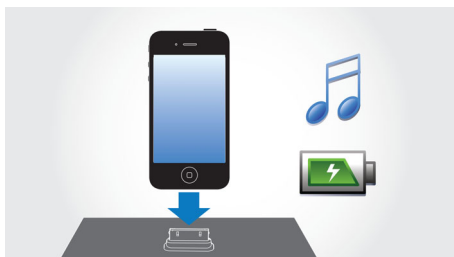

Pentru o experiență audio mai bogată

- Controlul frecvențelor înalte și joase asigură obținerea sunetului dorit
- Putere maximă de 60W RMS

Ușor de utilizat

- Încărcare automată CD
- Radio Data System cu informații despre posturi radio și servicii de date

PHILIPS

Repere

Utilizați și încărcați dispozitivul dvs. iPod/iPhone

Bucurați-vă de muzica MP3 preferată în timp ce încărcați dispozitivul iPod/iPhone! Stația vă permite conectarea dispozitivului portabil direct la sistemul cu stație de andocare pentru a putea asculta muzica preferată cu un sunet