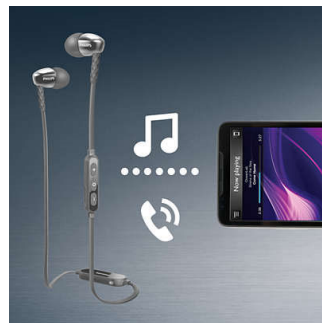

NFC 轻松配对, 只需轻轻触碰, 便可将蓝牙® 耳机与任何蓝牙设备相连。

高效 8.6 毫米驱动器

紧凑高效的 8.6 毫米扬声器驱动器, 可带来精准震撼低音效果, 随时随地提升您的聆听乐趣。

人体工程学椭圆声管

椭圆声管的设计源于基于人耳的大量研究。经过精心设计可舒适贴合任何耳形, 人体工程学形状可确保配戴完美舒适, 让您完全陶醉于音乐享受之中。

MusicChain™

借助 MusicChain™, 您可以轻松与好友分享正在播放的曲目。使用蓝牙® 技术, 只需

SHB5900PP/00

点击耳机上的 MusicChain™ 按钮, 即可将其与其他支持 MusicChain™ 的耳机配对。

椭圆声管插入式设计

椭圆声管插入式设计可隔离环境噪音, 同时其封闭式结构可带来增强低音效果。

扁平抗缠绕线缆

防滑扁平线缆可确保您的线缆始终顺畅无缠绕。

无线音乐和呼叫

使用蓝牙将智能设备与耳机配对, 即可享受自由愉悦的水晶般清澈音乐和通话体验, 全无线缆缠绕之扰。可通过简单易用的遥控器更换曲目和接听电话。