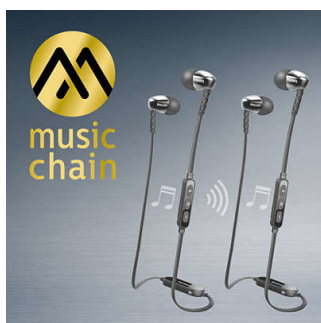

PHILIPS

无线蓝牙® 耳机
8 毫米驱动器 / 封闭式后盖 耳塞, NFC

产品亮点

蓝牙技术

将耳机与任何蓝牙设备配对, 享受水晶般清澈的无线音乐娱乐体验。

提供 3 副耳罩供您选择

提供 3 种尺寸耳罩 - 小、中、大 - 个性化且完美贴合。

NFC 轻松配对

NFC 轻松配对, 只需轻轻触碰, 便可将蓝牙® 耳机与任何蓝牙设备相连。

高效 8.6 毫米驱动器

紧凑高效的 8.6 毫米扬声器驱动器, 可带来精准震撼低音效果, 随时随地提升您的聆听乐趣。

人体工程学椭圆声管

椭圆声管的设计源于基于人耳的大量研究。经过精心设计可舒适贴合任何耳形, 人体工程学形状可确保配戴完美舒适, 让您完全陶醉于音乐享受之中。

MusicChain™

借助 MusicChain™, 您可以轻松与好友分享正在播放的曲目。使用蓝牙® 技术, 只需

SHB5900PP/00

点击耳机上的 MusicChain™ 按钮, 即可将其与其他支持 MusicChain™ 的耳机配对。

椭圆声管插入式设计

椭圆声管插入式设计可隔离环境噪音, 同时其封闭式结构可带来增强低音效果。

扁平抗缠绕线缆

防滑扁平线缆可确保您的线缆始终顺畅无缠绕。

无线音乐和呼叫

使用蓝牙将智能设备与耳机配对, 即可享受自由愉悦的水晶般清澈音乐和通话体验, 全无线缆缠绕之扰。可通过简单易用的遥控器更换曲目和接听电话。