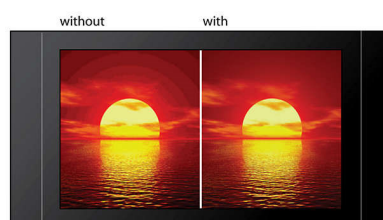

Przetwarzanie wideo 12-bit./108 MHz

Doskonałej jakości 12-bitowy przetwornik cyfrowo-analogowy wideo zachowuje każdy szczegół autentycznej jakości obrazu. Dzięki niemu widoczne są subtelne cienie i lepsza jest gradacja kolorów, co sprawia, że obraz jest żywszy i bardziej naturalny. Ograniczenia standardowego 10-bitowego przetwornika cyfrowo-analogowego stają się szczególnie widoczne podczas korzystania z dużych ekranów i projektorów.