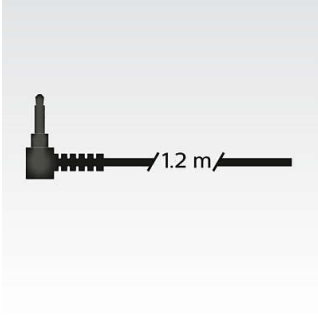

Kopfhörer mit Mikrofon
40 mm Treiber/geschlossen DJ Monitoring, Atmungsaktive Ohrpolster, Faltsystem für kompakte Aufbewahrung

Besonderheiten

1,2 m langes Kabel

1,2 m langes Kabel ideal für den Gebrauch im Freien

Hohe Leistungsaufnahme mit 2200 mW

Hohe Leistungsaufnahme bietet eine hohe Leistung bei jeder Lautstärke oder Quelle. Selbst bei hohen Lautstärken oder hoher Audioeingangsleistung ist die Musik klar und verzerrungsfrei.