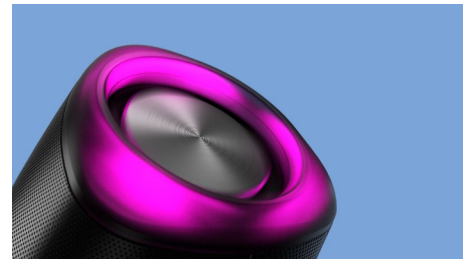

## Waterdicht en klaar voor gebruik

Deze draagbare Bluetooth-luidspreker is IPX7-geclassificeerd, wat betekent dat hij bestand is tegen totale onderdompeling in water tot 1 m diep gedurende maximaal 30 minuten. U kunt dus doorfeesten onder de douche, bij het zwembad of zelfs in het zwembad! Het draadloze bereik is 20 m.

## Lichtflitsen op het ritme. LED-lampen.

Bij een topfeestje hoort ook een toplichtshow. LED-lampen aan beide uiteinden van de luidspreker flitsen op de muziek.