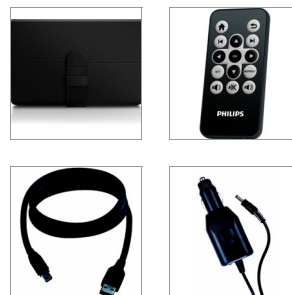

Philips  
Player video portabil

LCD de 17,8 cm (7")  
durată de redare de 3 ore

PV7005

Bucurați-vă de clipuri video în mod convenabil la drum  
cu ecranul tactil

Bucurați-vă de filme și mult mai multe, în deplasare, cu playerul video portabil Philips PV7005. Control și navigație intuitive cu ecranul tactil de 7". Redă aproape toate fișierele media digitale. Vizionați clipuri video pe televizor cu conexiunea HDMI.

#### Confortul absolut la drum

- Până la 3 ore de redare cu bateria încorporată\*
- Memorie încorporată de 4 GB\*
- Conexiune USB pentru redarea clipurilor video, fotografiilor și muzicii
- Slot pentru card micro SD pentru până la 32 GB de 16 ore de clipuri video HD
- Conectare directă la televizor prin HDMI pentru vizualizarea clipurilor video la înaltă definiție
- Husă de protecție inclusă