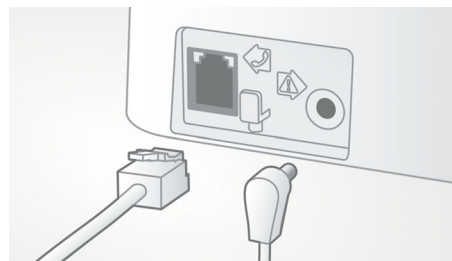

Eenvoudige installatie

Ultiem gemak dankzij de eenvoudige installatie.
Eenvoudige installatie - Plug & Play-product