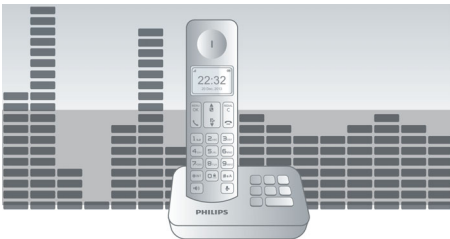

Parametrische equalizer

Onze telefoons maken tijdens de digitale geluidsverwerking gebruik van parametrische equalisatie om de geluidsrespons af te stemmen en terug te voeren naar de lineaire frequentieresponscurve. Dit zorgt voor een puur en helder geluid in elk gesprek.