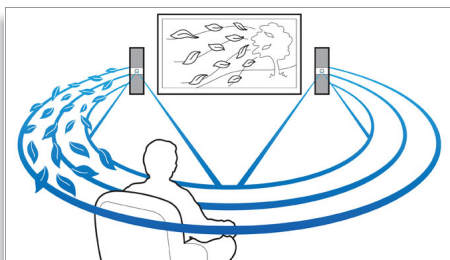

Kristallinkirkas ääni

Philipsin Crystal Clear Sound -tekniikka toistaa äänet kirkkaasti ja terävästi, joten äänen alkuperäiset ominaisuudet säilyvät hämmästyttävän tarkasti. Crystal Clear Sound toistaa äänilähteen - toimintaelokuvan, musikaalin tai live-esityksen - luonnollisesti, tarkasti ja ilman häiriöitä. Crystal Clear Sound -tekniikalla varustetuissa Philips-kotiteattereissa ääntä ei pyritä käsittelemään, joten alkuperäisen äänen puhtaus säilyy. Tuloksena on tarkempaa ääntä, joka hellii korvasi.