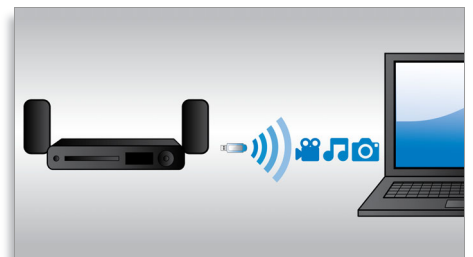

WiFi-valmius

WiFi-valmius, jotta voit käyttää viihdesisältöä helposti