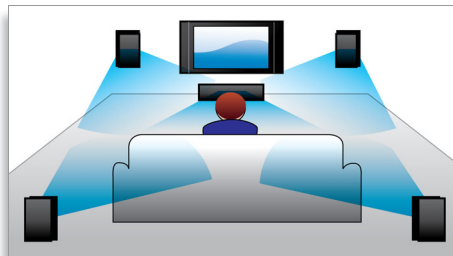

Dolby TrueHD ja DTS-HD

Dolby TrueHD ja DTS-HD Master Audio Essential takaavat erinomaisen äänen Blu-ray-levyiltä. Äänentoisto on käytännössä studiomasternauhatasoa, joten kuulet taatusti äänet sellaisina kuin ne on tarkoitettu. Dolby TrueHD ja DTS-HD Master Audio Essential täydentävät katsomis- ja kuuntelukokemuksesi.