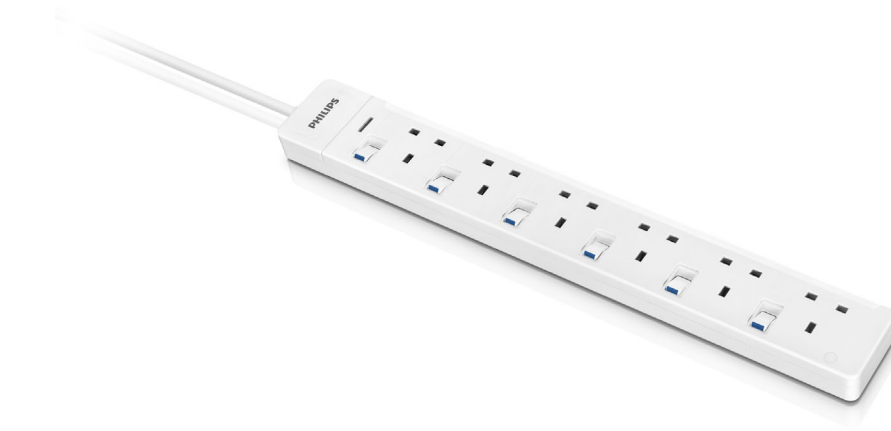

Philips  
拖板

家居電器  
6 個插座  
白色

SPN1066B

## 多插座

將插座數目擴充至 6 個

電線長達 3 米，具備獨立電源開關

### 同時滿足多種需要

- 將 1 個接地插座擴展為 6 個

### 簡約

- 整合式自動兒童安全插座