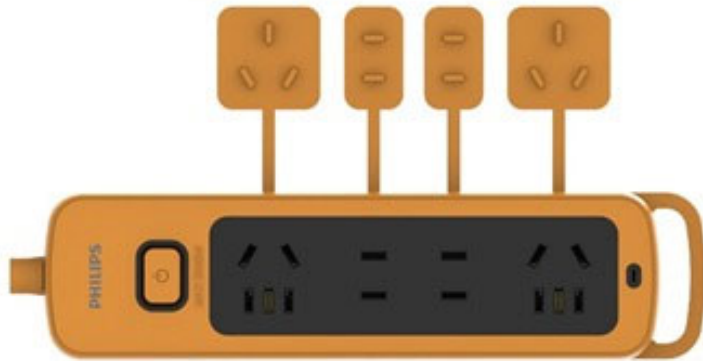

飞利浦  
车间多孔插口

**4 插座**  
15 米电源线  
2500 瓦 10 安  
主电源开关

SPB5241YE

## 5 & 2 芯插座设计

具有 4 个接地高功率插座，带主电源开关，15 米电源线，带有聚丙烯塑料外壳和防尘罩。电缆线标准为 3G \* 1MM<sup>2</sup>。最大负载 2500W 10A。

### 非常适合车间使用

- 4 个翻盖交流插座
- 强力电源线

### 插座配有安全活门

避免小物体和儿童手指接触插座内部。