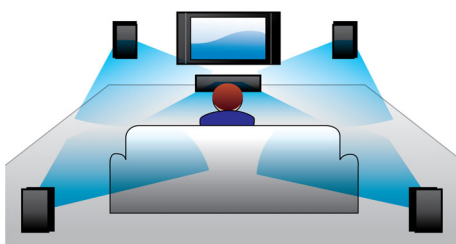

- Kompakt design gør, at den kan være alle steder

Tilslut og nyd al din underholdning

- Afspiller DVD, VCD, CD og USB-enheder
- HDMI 1080p opskalerer til high definition for at få skarpere billeder

PHILIPS

Vigtigste nyheder

Kraftfulde højttalere med basrør

Kraftfulde højttalere med basrør giver fremragende lyd

Dolby Digital og Pro Logic II

En indbygget Dolby Digital-dekoder eliminerer behovet for en ekstern dekoder ved at behandle alle seks kanaler med lydinformation, så du får en surround-lydoplevelse og en imponerende naturlig følelse af atmosfære og dynamisk realisme. Dolby® Pro Logic® II skaber surroundlyd i fem kanaler ud fra enhver stereokilde.

600 W RMS-effekt

600 W RMS-effekt giver fremragende lyd til film og musik

HDMI 1080p

HDMI 1080p upscaling leverer billeder, der er knivskarpe. Film i standarddefinition kan nu nydes i ægte high definition-opløsning – hvilket sikrer flere detaljer og mere realistiske billeder. Progressiv scanning (repræsenteret af "p" i "1080p") eliminerer linjestrukturen, der er fremherskende på TV-skærme, hvilket igen sikrer utroligt skarpe billeder. Oven i alt dette skaber HDMI en direkte digital forbindelse, som kan overføre både ukomprimeret digital HD-video og digital multikanal lyd uden