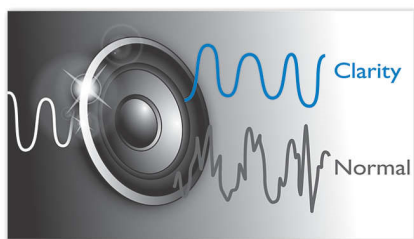

Създадено да подобри изживяването с киното у дома

- Сензорен панел за интуитивно възпроизвеждане и регулиране на силата на звука
- Компактен дизайн, който съответства на плоския ви телевизор

Просто се радвайте на всичките си развлечения

PHILIPS

Акценти

Високоговорителни конуси на минерална основа

Високоговорителни конуси на минерална основа за изключителна чистота

Усилвател клас D

Усилвателят клас D приема аналогов сигнал, преобразува го в цифров и след това усилва сигнала по цифров път. След това сигналът постъпва в демодулационен филтър, за да се получи крайният изходен сигнал. Усиленият цифров сигнал има всички преимущества на цифровото аудио, включително по-добро качество на звука. Освен това, усилвателят клас D има ефективност над 90% в сравнение с традиционните АВ усилватели. Тази висока ефективност означава мощен усилвател с малки размери.