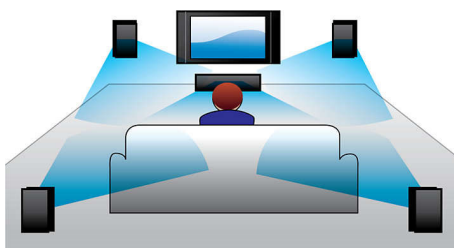

Dolby TrueHD и DTS-HD

Dolby TrueHD и DTS-HD Master Audio Essential осигуряват най-качествения звук от вашите Blu-ray дискове.

Възпроизвежданото аудио практически не се отличава от студийния мастъринг, така че чувате точно това, което авторите са искали да чуят. Dolby TrueHD и DTS-HD Master Audio Essential допълват цялостното ви развлечение с висока детайлност.