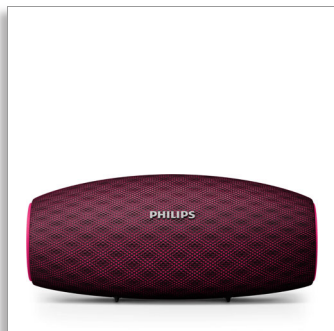

Philips
bežični prijenosni zvučnik

10 W, 10 h

Veliki domet tehnologije
Bluetooth
Otporan na vodu i prašinu
Mogućnost brzog punjenja

BT6900P

Glazba nikada ne prestaje

Moja glazba nikada ne prestaje. Bežični prijenosni zvučnik Everplay održava neprekinutu reprodukciju zahvaljujući jakoj Bluetooth vezi i intuitivnim mogućnostima punjenja. Prilagođena tkanina čini ga lijepim i izuzetno izdržljivim

Intuitivno punjenje

- Brzo punjenje omogućuje 3 puta brže punjenje zvučnika
- Indikator baterije za jednostavno pražnjenje razine baterije
- USB kabel ima funkciju trake

Jaka Bluetooth veza

- Bežično usmjeravanje glazbe putem Bluetooth veze
- Jaka Bluetooth veza do 30 m ili 100 ft
- Ugrađeni mikrofoni za hands-free telefonske pozive

Moćan zvuk

- Bas emiteri za dodatno pojačanje i proširenje basa
- Funkcija Anti-clipping za glasan zvuk glazbe, bez izobličenja
- Snažan zvuk prednjih neodimijskih zvučnika

Izuzetna izdržljivost

- Izdržljiva konstrukcija – otporna na udarce, prašinu i vodu (IP57)
- Tkanina DuraFit iznimnih tehničkih značajki

PHILIPS

bežični prijenosni zvučnik
10 W, 10 h Veliki domet tehnologije Bluetooth, Otporan na vodu i prašinu, Mogućnost brzog punjenja

BT6900P/00

Istaknute značajke

Prednji zvučnici

Zvučnik EverPlay ne zna za kompromise kada je u pitanju kvaliteta zvuka. Pomoću dva prednja neodimijaska zvučnika pruža jasan, prirodan, snažan zvuk s dubokim i snažnim basom. Savršen je za sve vrste glazbe, bilo da reproducirate u otvorenom ili zatvorenom prostoru