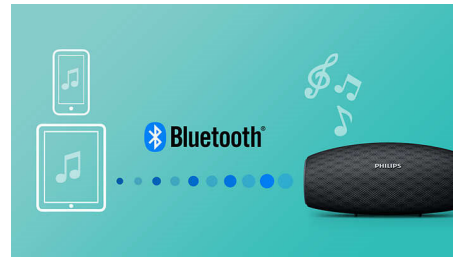

PHILIPS

bežični prijenosni zvučnik
10 W, 10 h Veliki domet tehnologije Bluetooth, Otporan na vodu i prašinu, Mogućnost brzog punjenja

BT6900P/00

Istaknute značajke

Prednji zvučnici

Zvučnik EverPlay ne zna za kompromise kada je u pitanju kvaliteta zvuka. Pomoću dva prednja neodimijaska zvučnika pruža jasan, prirodan, snažan zvuk s dubokim i snažnim basom. Savršen je za sve vrste glazbe, bilo da reproducirate u otvorenom ili zatvorenom prostoru

Bas emiteri

Zvučnik EverPlay zahvaljujući velikoj površini za emitiranje basa iz malih dimenzija reproducira snažan zvuk. Pruža dodatno pojačanje i proširenje basa.

Funkcija Anti-clipping

Funkcija Anti-Clipping omogućava glasniju reprodukciju glazbe čija kvaliteta ostaje visoka, čak i kada je razina napunjenosti baterije niska. Prihvata niz ulaznih signala, od 300 mV do 1000 mV i štiti zvučnike od oštećenja uslijed izobličenja. Ova ugrađena funkcija nadzire glazbene signale kako oni prolaze kroz pojačalo te zadržava vršne vrijednosti unutar raspona pojačala, sprječavajući izobličenje zvuka koje uzrokuje clipping (ograničavanje amplitude signala, rezanje) bez narušavanja glasnoće. Mogućnost prijenosnog zvučnika da reproducira vršne vrijednosti u glazbi smanjuje se zajedno s razinom napunjenosti baterije, ali funkcija Anti-Clipping smanjuje vršne vrijednosti uzrokovane niskom razinom baterije, održavajući glazbu bez izobličenja.

Bežično usmjeravanje glazbe

Bluetooth je tehnologija bežične komunikacije izdržljiva je i energetske učinkovita. Tehnologija omogućava jednostavnu bežičnu vezu s uređajima iPod/iPhone/iPad ili drugim Bluetooth uređajima, kao što su pametni telefoni, tableti ili čak prijenosna računala. Tako na ovom zvučniku jednostavno možete uživati u omiljenoj glazbi, zvuku videozapisa ili igri.