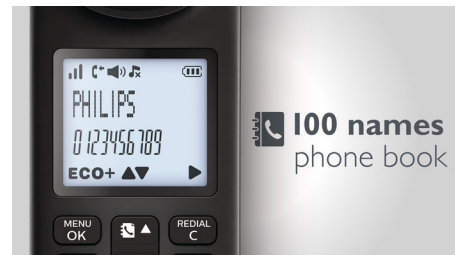

Książka telefoniczna na 100 wpisów

Stały dostęp do numerów telefonu ukochanych osób: możliwość umieszczenia nawet 100 ulubionych kontaktów w książce telefonicznej.

Bezproblemowe ładowanie

Możliwość przeprowadzenia ładowania w dowolny sposób