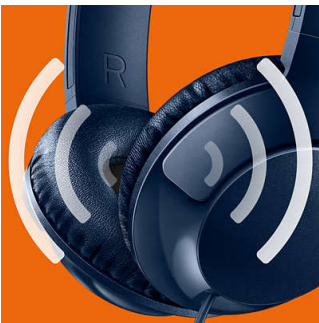

Bas puternic și îndrăzneț

Este un bas puternic și impresionant care îți permite să simți cu adevărat fiecare ritm. Nu

lăsa designul elegant să te păcălească – driverii reglate special și orificiile pentru bas produc frecvențe finale ultrajoase pentru a crea o semnătură unică de sunet BASS+.