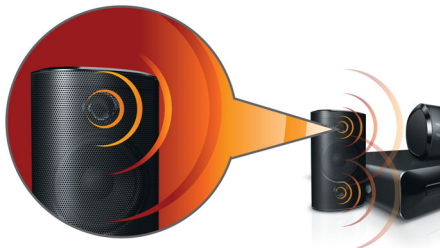

Philips Immersive Sound
Home Theater

Riproduzione Blu-ray

Immersive Sound

HTS3580

Ossessionati dal suono

Audio cinematografico potente con bassi profondi

Porta la potenza del cinema a casa tua! Potenti altoparlanti con bass pipe doppi e upscaling HDMI 1080p ad alta definizione con riproduzione Blu-ray per apprezzare al meglio l'esperienza dell'home entertainment

Esperienza di ascolto superiore

- Altoparlanti potenti con diffusore di bassi per un audio ottimale
- Dolby TrueHD e DTS-HD per un audio surround ad alta fedeltà
- La potenza di 1000 W RMS consente di riprodurre filmati e musica con un audio eccezionale

PHILIPS

In evidenza

Blu-ray 3D Full HD

Lasciati stupire dai film in 3D nel tuo salotto su un TV 3D Full HD. Active 3D utilizza l'ultima generazione di schermi a commutazione veloce per una profondità e un realismo senza pari e con una risoluzione Full HD 1080x1920. Guardando queste immagini con degli occhiali speciali, sincronizzati in modo da aprire e chiudere la lente sinistra e destra con lo stesso ritmo delle immagini che vengono alternate sullo schermo, viene creata l'esperienza 3D Full HD. I film in 3D di alta qualità su supporti Blu-ray offrono un'ampia e ottima qualità dei contenuti a disposizione. Il Blu-ray consente inoltre di riprodurre un audio surround non compresso per un'esperienza sonora davvero realistica.

Altoparlanti potenti con diffusori per bassi

Altoparlanti potenti con diffusore di bassi per un audio ottimale

Dolby TrueHD e DTS-HD

Le opzioni Dolby TrueHD e DTS-HD Master Audio Essential offrono un audio insuperabile tramite dischi Blu-ray. L'audio che viene riprodotto è praticamente identico a quello di uno studio di registrazione, quindi puoi ascoltare l'essenza del suono così come è stato creato all'origine. Le opzioni Dolby TrueHD e DTS-HD Master Audio Essential completano la tua esperienza di intrattenimento ad alta definizione.