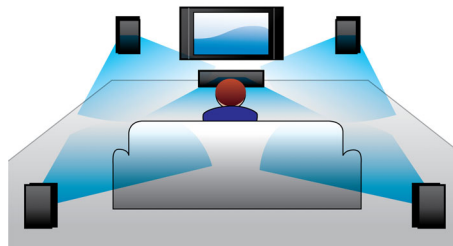

Dolby TrueHD e DTS-HD

Le opzioni Dolby TrueHD e DTS-HD Master Audio Essential offrono un audio insuperabile tramite dischi Blu-ray. L'audio che viene riprodotto è praticamente identico a quello di uno studio di registrazione, quindi puoi ascoltare l'essenza del suono così come è stato creato all'origine. Le opzioni Dolby TrueHD e DTS-HD Master Audio Essential completano la tua esperienza di intrattenimento ad alta definizione.