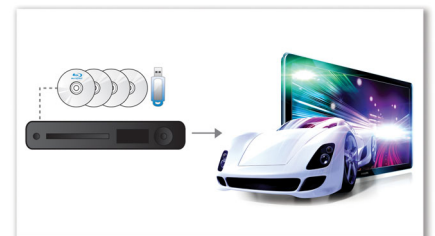

Riproduce tutti i formati

Consente la riproduzione da quasi tutti i dischi e formati multimediali, siano essi dischi Blu-ray 3D, DVD, VCD, CD o dispositivi USB. Scopri l'imbattibile comodità offerta dalla grande varietà di riproduzione e dalla possibilità di condividere file multimediali sul TV o sul sistema Home Theater.