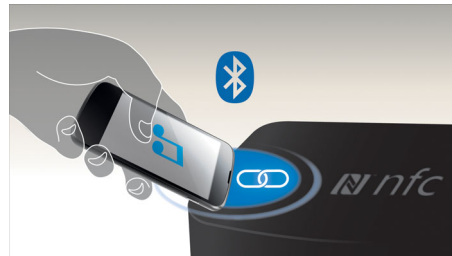

con sólo pulsar un botón. Su exclusivo sistema de circuitos electrónicos calibra el sonido y el ajuste de volumen existentes, refuerza los graves y sube el volumen al máximo sin distorsiones. Como resultado, el espectro acústico y el volumen se amplifican notablemente y se crea un potente refuerzo del audio que aporta vida a cualquier tipo de música.

Disfruta directamente de la música en MP3

Disfruta directamente de la música en MP3 en tus dispositivos USB portátiles

Entrada de audio

La conexión de entrada de audio permite la reproducción directa de contenido de audio desde reproductores portátiles. Además de las ventajas de disfrutar de tu música favorita con la calidad de sonido superior que ofrece el sistema de audio, la conexión es también extremadamente cómoda ya que solo tienes que conectar tu reproductor de MP3 portátil al sistema de audio.

Tecnología NFC

Sincroniza fácilmente los dispositivos Bluetooth con la tecnología NFC (Near Field Communications) con un solo toque. Solo toca el smartphone o la tablet compatible en el área NFC de un parlante para encenderlo, iniciar la sincronización con Bluetooth y comenzar a transmitir música.