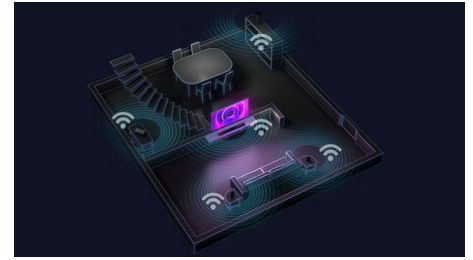

Son Surround à la demande

Vous souhaitez une soirée cinéma immersive ?
Il vous suffit de détacher les enceintes

amovibles des extrémités de la barre de son et de les placer derrière vous pour créer une véritable configuration de son Surround. La voie centrale garantit des dialogues clairs quel que soit le contenu.

Dolby Atmos et Dolby Surround

Profitez pleinement de l'expérience Dolby Atmos grâce aux voies de hauteur dédiées. Vos films favoris et émissions préférées avec un son très enveloppant pour une expérience à couper le souffle. Si vous visionnez du contenu non Atmos, la barre de son basculera automatiquement en son Dolby Surround.

Play-Fi. Multiroom et bien plus encore.

La compatibilité DTS Play-Fi permet à cette barre de son Fidelio premium de s'intégrer dans une configuration audio multiroom. Vous pouvez facilement synchroniser et grouper des enceintes compatibles Play-Fi. Vous diffuserez ainsi votre playlist dans chaque pièce avec un son premium sans perdre une seule note de musique.