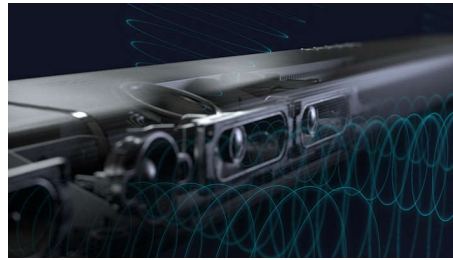

Dolby Atmos et Dolby Surround

Profitez pleinement de l'expérience Dolby Atmos grâce aux voies de hauteur dédiées. Vos films favoris et émissions préférées avec un son très enveloppant pour une expérience à couper le souffle. Si vous visionnez du contenu non Atmos, la barre de son basculera automatiquement en son Dolby Surround.