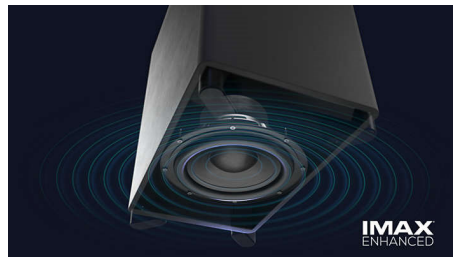

IMAX Enhanced

Cette puissante barre de son est certifiée IMAX Enhanced, ce qui signifie qu'elle est capable de vous délivrer une expérience audio qui vous transporte vraiment dans un autre monde. Le caisson de basses de 240 W est élégant et le design de la barre de son est affiné pour un placement facile.