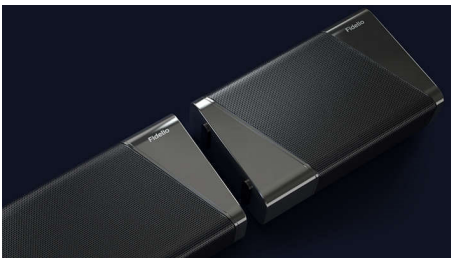

Son Surround à la demande

Vous souhaitez une soirée cinéma immersive ?
Il vous suffit de détacher les enceintes

amovibles des extrémités de la barre de son et de les placer derrière vous pour créer une véritable configuration de son Surround. La voie centrale garantit des dialogues clairs quel que soit le contenu.