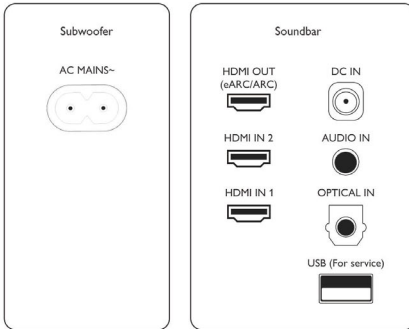

Barre de son 7.1.2 avec caisson de basses sans fil

888 W maxi. Caisson de basses sans fil Enceintes Surround amovibles, Dolby Atmos. IMAX Enhanced., Compatible DTS Play-Fi

Caractéristiques

Niveau sonore

- Amélioration du son: Film, Musique, Voix, Sport, Custom
- Système audio: Dolby Atmos, DTS:X, IMAX Enhanced
- Distorsion harmonique totale (THD, Total Harmonic Distortion): 1 %
- Puissance de sortie du système d'enceintes: 888 W MAX / 450 W RMS (1 % THD)

Enceintes

- Bande de fréquence du caisson de basses: 35-150 Hz
- Type de caisson de basses: Actif, Caisson de basses sans fil
- Impédance du caisson de basses: 3 ohm
- Nombre de canaux audio: 7.1.2
- Nombre de haut-parleurs de graves: 1
- Diamètre du/des haut-parleur(s) de graves: 8"
- Réponse en fréquences de la barre de son: 150 -

20 000 Hz

- Haut-parleurs arrière amovibles: 2 à large bande (G+D), 2 tweeters (G+D)
- Haut-parleurs, voie centrale: 2 à large bande (G+D)
- Haut-parleurs, voie avant: 4 à large bande (G+D), 2 tweeters (G+D)
- Haut-parleurs, voies latérales: 2 tweeters (G+D)
- Haut-parleurs, voies de hauteur: 2 à large bande