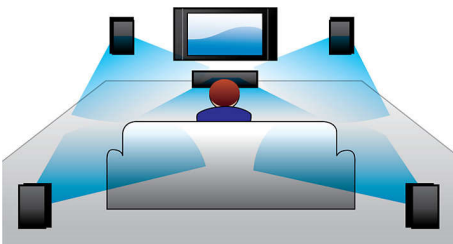

Prepusite se razvedrilu

- Zvočni vhod za predvajanje glasbe iz predvajalnika iPod/iPhone/MP3
- 3D-televizija polne visoke ločljivosti s predvajalnikom Blu-ray za izjemno realistično 3D-filmsko doživetje
- Certifikat DivX Plus HD za predvajanje formata DivX v visoki ločljivosti
- Brežžično pretakanje glasbe iz glasbenih naprav prek povezave Bluetooth

PHILIPS

Značilnosti

1000 W moči RMS

1000 W moči RMS zagotavlja vrhunski zvok filmov in glasbe

Dolby TrueHD in DTS-HD

Dolby TrueHD in DTS-HD Master Audio Essential proizvajata najnatančnejši zvok plošč Blu-ray. Razlike med reproduciranim zvokom in studijskim izvirnikom so neopazne, zato slišite pristen zvok, kot so si ga zamislili ustvarjalci. Dolby TrueHD in DTS-HD Master Audio Essential dajeta piko na i vašemu razvedrilu v visoki ločljivosti.

ločljivosti 1080 x 1920. 3D-slika polne visoke ločljivosti nastane pri gledanju s posebnimi očali, pri katerih je odpiranje in zapiranje leve in desne leče sinhronizirano z izmeničnimi slikami. 3D-filmi na ploščah Blu-ray nudijo bogato in izjemno kakovostno izbiro vsebin. Blu-ray omogoča tudi predvajanje nestišnjenega prostorskega zvoka, ki je neverjetno pristen.

Sodobna zasnova

Sodobna zasnova za dopolnitev vašega doma

Zvočni vhod

Zvočni vhod vam omogoča enostavno predvajanje glasbe neposredno iz predvajalnika iPod/iPhone/iPad/MP3 ali prenosnega računalnika prek enostavne povezave z domačim kinom. Glasbeno napravo enostavno povežite prek zvočnega vhoda in glasbo v vrhunski kakovosti predvajate s sistemom za domači kino Philips.