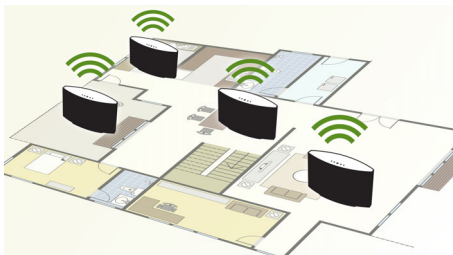

### Spotify comme télécommande

Avec Spotify Connect, parcourez, explorez et écoutez de la musique dans n'importe laquelle de vos pièces, en utilisant votre smartphone comme télécommande. Votre enceinte communique directement avec votre box Internet, ce qui vous permet d'utiliser votre smartphone pour les appels téléphoniques et les vidéos, et même de vous déplacer hors de portée sans interrompre votre musique. L'autonomie de votre batterie est préservée. Vous avez accès à tout ce qui fait le succès de Spotify, une large bibliothèque, des playlists proposées par les équipes Spotify et celles composées par vos soins.

### Enceintes Multiroom

Les enceintes Multiroom vous permettent d'écouter de la musique dans une ou plusieurs pièces. La musique vous suit partout dans la maison. Chacun a la possibilité d'écouter sa musique sur l'enceinte de son choix. Vous pouvez ajouter de nouvelles enceintes à votre système à tout moment.