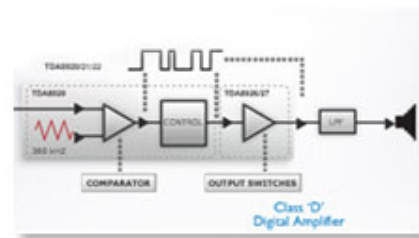

SBA1610GRN/00

Repere

Amplificator digital clasa D

Amplificatorul digital de clasă D preia semnalul analogic, îl convertește în semnal digital, amplificat ulterior digital. Semnalul intră apoi într-un filtru de demodulare pentru obținerea rezultatului final. Rezultatul amplificat digital oferă toate avantajele sunetului digital, inclusiv calitate crescută. În plus, amplificatorul digital de clasă D are o eficiență cu 90% mai mare față de amplificatoarele tradiționale AB.