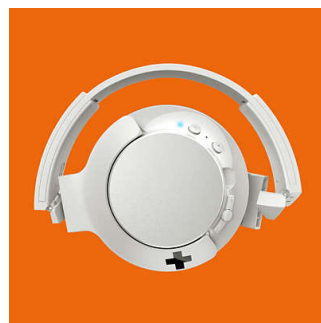

Pliage compact

Le design à pliage compact est optimal pour les déplacements. Vous avez le choix entre un pliage à plat et un pliage compact, afin de transporter et de ranger votre casque en toute simplicité.

Isolation phonique

La solution acoustique fermée bloque le bruit ambiant afin d'améliorer la qualité sonore.