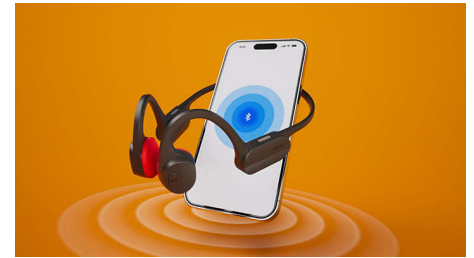

Bluetooth der nächsten Generation

Diese Earbuds können mit Geräten verwendet werden, die Bluetooth LE Audio unterstützen, und mit dem LC3-Codec sorgen sie überall für eine stabilere Verbindung. Der Klang wird nicht beeinträchtigt, wenn Sie Musik streamen oder Anrufe in bebauten Gebieten annehmen, und es gibt praktisch keine Verzögerung beim Ansehen von Filmen oder beim Gaming.*