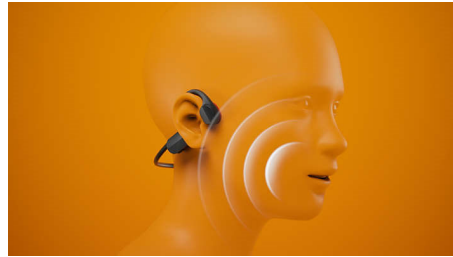

### Open-Ear

Laufen, springen, fahren! Diese Open-Ear-Kopfhörer fallen nicht ab, wenn Sie sich bewegen. Der Nackenbügel umschließt den Hinterkopf und legt sich über die Ohren, sodass sie angenehm zu tragen sind und fest sitzen: Sie bewegen sich nicht, auch wenn Sie es darauf anlegen. Außerdem sind sie so leicht, dass sie kaum spürbar sind.

### Knochenschall-Übertragung

Durch die Knochenleitungstechnologie wird der Ton über die Schädelknochen weitergeleitet, sodass Sie weder Earbuds im Ohr noch Kopfhörer auf den Ohren tragen müssen. Stattdessen wird der Ton von Ihren Wangenknochen direkt zum Innenohr übertragen und die Musik gelangt auf magische Weise in Ihren Kopf!

### Klarere Gespräche unterwegs

Während Sie telefonieren, nehmen Beamforming-Mikrofone den Klang Ihrer Stimme genau auf, während ein KI-Algorithmus die Störgeräusche aus Ihrer Umgebung entfernt. Die Person, mit der Sie sprechen, hört nur Ihre Stimme und nicht den Verkehr oder andere Gespräche von Personen, die neben Ihnen stehen!