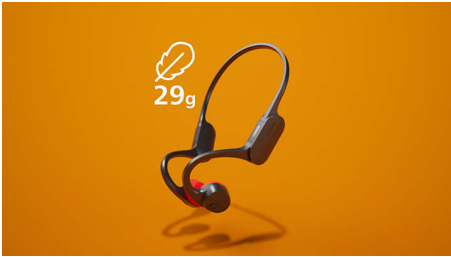

Besonderheiten

Open-Ear

Laufen, springen, fahren! Diese Open-Ear-Kopfhörer fallen nicht ab, wenn Sie sich bewegen. Der Nackenbügel umschließt den Hinterkopf und legt sich über die Ohren, sodass sie angenehm zu tragen sind und fest sitzen: Sie bewegen sich nicht, auch wenn Sie es darauf anlegen. Außerdem sind sie so leicht, dass sie kaum spürbar sind.