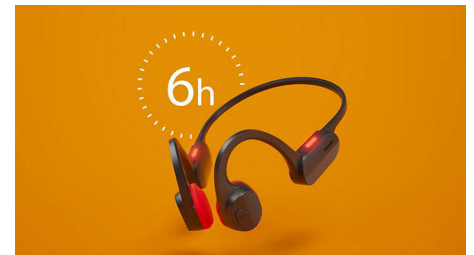

6 Stunden Wiedergabezeit

Aufsetzen und weitermachen. Mit einer Wiedergabezeit von 6 Stunden mit einer einzigen Akkuladung sind diese Open-Ear-Kopfhörer mit Knochenschall-Übertragung gut für mehrere Workouts geeignet. Eine vollständige Aufladung dauert nur 2 Stunden. Mit einer schnellen 15-minütigen Ladung erhalten Sie eine zusätzliche Stunde Wiedergabezeit.

Philips Headphones App

Mit der Philips Headphones App können Sie die LED-Lichter und Ihre Musik steuern.