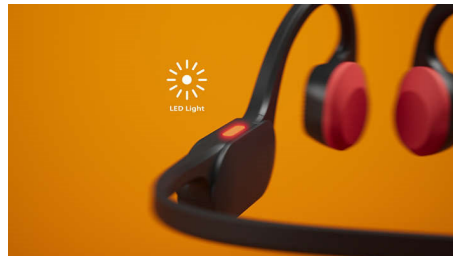

LED-Sicherheitsleuchten

Nachts laufen, in der Abenddämmerung auf einem Bergpfad wandern oder im Wald Rad fahren – LEDs am Bügel machen Sie auch in dunklen Umgebungen sichtbar. Sie können die LEDs über die Philips Headphones App oder den Ein-/Aus-Schalter am Bügel steuern.