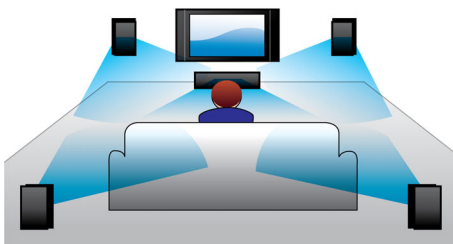

Dolby TrueHD a DTS-HD

Standards Dolby TrueHD a DTS-HD Advanced Digital Out poskytují nejlepší zvuk

z Blu-ray disků. Reprodukovaný zvuk je téměř nerozlišitelný od studiového masteru, takže slyšíte to, co jste podle tvůrců slyšet měli. Standardy DTS-HD Advanced Digital Out a Dolby TrueHD dovršují zážitek z poslechu hudby HD.