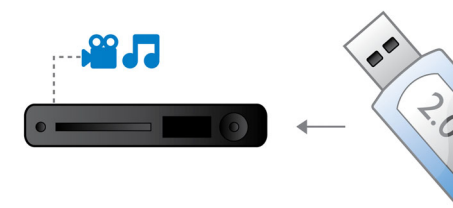

Vysokorychlostní propojení USB 2.0

Univerzální datová sběrnice neboli USB je standardní protokol, který je obvykle používán k připojení počítačů, periférií a spotřebního elektronického vybavení. Vysokorychlostní USB zařízení má přenosovou rychlost dat až 480 Mb/s - již od 12 Mb/s v původních USB zařízeních. Díky vysokorychlostnímu propojení USB 2.0 stačí pouze zapojit USB zařízení, zvolit film, hudbu nebo fotografie a začít přehrávat.