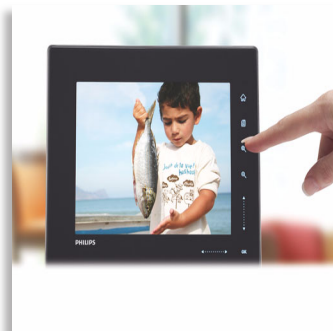

Philips
Digitálny fotografický rám s
Bluetooth

8" (20 cm)

Multimédiá
Pomer strán 4:3

SPF7008

„...a ľúbim ťa ešte viac ako predtým.“

Fotografický rám s funkciou Bluetooth

Pripravte sa na to, že sa znova zaľúbite! Tento neodolateľný fotografický rám má elegantný dizajn s dotykovým ovládaním a rozhraním Bluetooth. Nenahraditeľný spoločník, ktorý uchová živé všetky dôležité chvíle!

Jednoduchá intuitívna prevádzka a vynikajúce pohodlie

- Automatická prezentácia zo zariadenia USB alebo pamäťovej karty
- Dotykové ovládacie prvky na okrajoch fotografického rámu
- Prenos fotografií z mobilného telefónu cez Bluetooth

Dotykové ovládacie prvky na okrajoch

Dotykové ovládacie prvky fotografického rámu sú počas prevádzky neustále podsvietené, čím umožnia jednoduché prechádzanie cez fotografie, videá aj hudobné súbory. V režime zobrazenia fotografií môžete prstom prechádzať po vodorovnom dotykovom okraji a ľahko tak vyberať nové fotografie z miniatúr zobrazených na obrazovke.