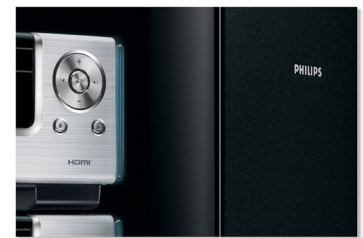

Minőségi ház és hangszóró

Minőségi alumínium ház és valódi fából készült hangszórók