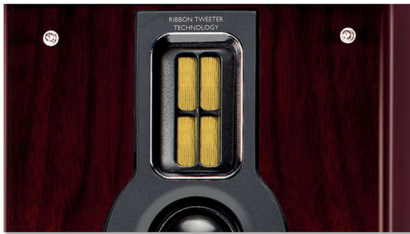

Páratlan minőségű kidolgozás nemes anyagokból

- Minőségi alumínium ház és valódi fából készült hangszórók
- A lapos gombokkal rendelkező távvezérlő hátlapja bőr, előlapja fém

PHILIPS

Fénypontok

Kiváló minőségű Hi-Fi csövek

Neodímium szalagos magassugárzó

A neodímium szalagos monopólus magassugárzó olyan magassugárzó, amely dinamikus és eleven hangot produkál. Ez a szolgáltatás általánosan fejlett audiorendszerekben használatos, hogy az eredetit kitűnően megközelítő hangot állítsanak elő. A hagyományos tölcséres és dóm magassugárzók az irányított sugárzású lengőtekercs elvén működnek, míg a monopólus neodímium szalagos magassugárzók magas frekvenciákat sugároznak a teljes 180 fokok sugárzási térben. Ez drámai módon megnöveli a hangspektrum szélességét a magasabb hangok esetében, és kiszélesíti a központi hely zónáját, ezzel a kompakt audiorendszerekben is széles, kristálytiszta és természetes hangot állít elő.

Aranybevonatú hangszóró-csatlakozó

Az aranybevonatú hangszóró-csatlakozó jobb minőségű audiojel-átvitelt biztosít a hagyományos csatlakozásokhoz képest. Minimálisan csökkenti továbbá az elektromos jelvesztést az erősítő és a hangszóró között, ami a valós hangzást leginkább megközelítő hangvisszaadást eredményez.