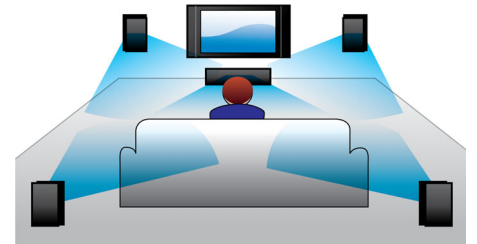

Dolby Digital

Mivel a Dolby Digital vezető digitális többcsatornás audio szabvány az emberi fül működését veszi alapul, általa nagyszerű minőségű térhatású hangzást tapasztalhat.