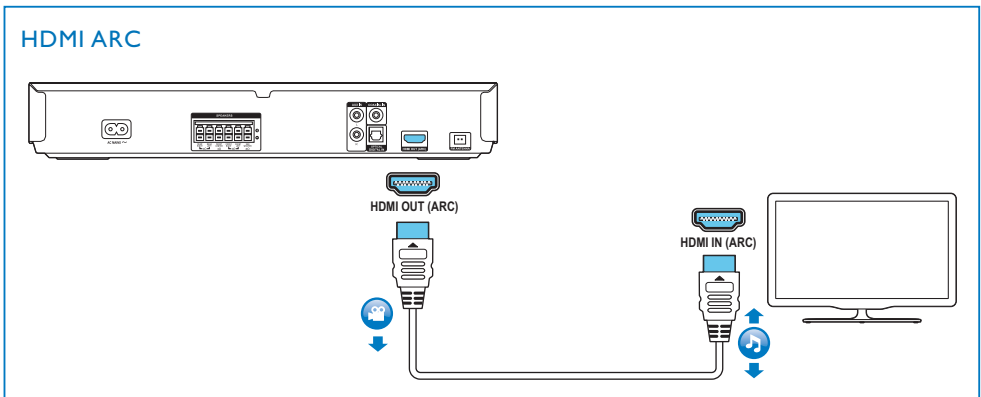

# 1

**EN** Connect and position the home theater

**ZH-CN** 连接和放置家庭影院

**ZH-TW** 連線並將家庭劇院定位擺好

**MS** Sambungkan dan posisikan sistem teater rumah

**TH** เชื่อมต่อและวางตำแหน่งโฮมเธียเตอร์

# 2

**EN** Connect to TV in one of these ways

**ZH-CN** 通过这些方式连接至电视

**ZH-TW** 用這些方式之一連線到電視

**MS** Sambung kepada TV dalam salah satu cara berikut

**TH** เชื่อมต่อที่ตัววิทยุได้วิธีหนึ่งดังนี้