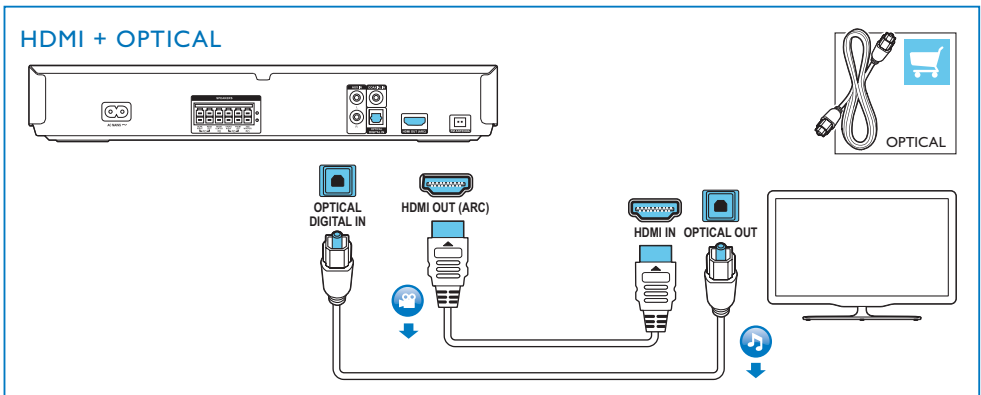

# 1

**EN** Connect and position the home theater

**ZH-CN** 连接和放置家庭影院

**ZH-TW** 連線並將家庭劇院定位擺好

**MS** Sambungkan dan posisikan sistem teater rumah

**TH** เชื่อมต่อและวางตำแหน่งโฮมเธียเตอร์

# 2

**EN** Connect to TV in one of these ways

**ZH-CN** 通过这些方式连接至电视

**ZH-TW** 用這些方式之一連線到電視

**MS** Sambung kepada TV dalam salah satu cara berikut

**TH** เชื่อมต่อที่ตัววิทยุได้วิธีหนึ่งดังนี้