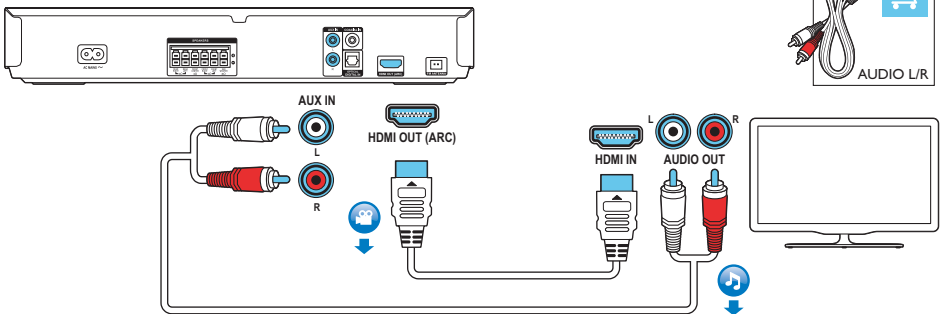

HDMI + AUDIO L/R