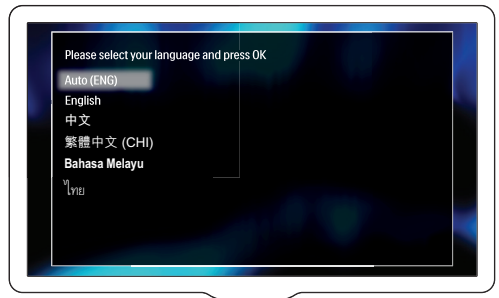

4

- **EN** Complete the first time setup
- **ZH-CN** 完成首次设置
- **ZH-TW** 完成首次設定
- **MS** Lengkapi persediaan kali pertama
- **TH** ตั้งค่าครั้งแรกให้เสร็จสมบูรณ์