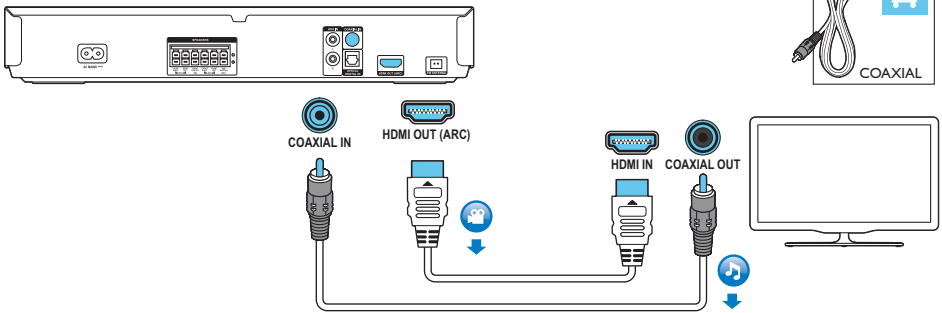

HDMI + COAXIAL