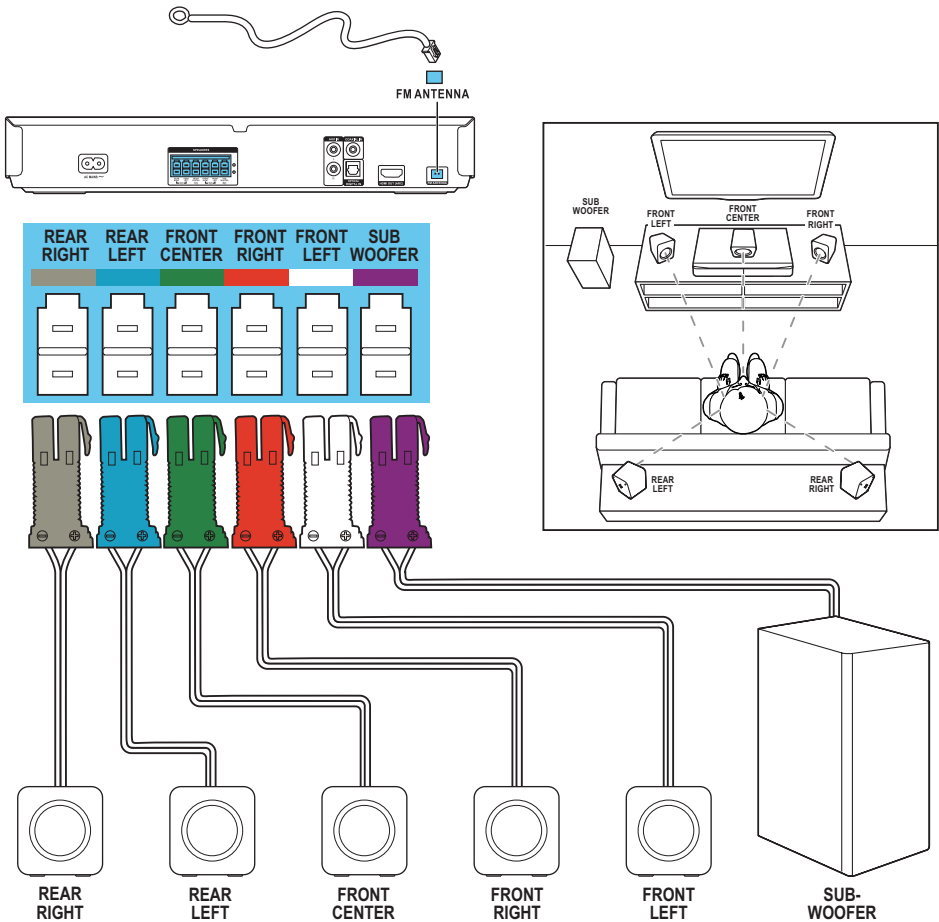

# 1

**EN** Connect and position the home theater

**ZH-CN** 连接和放置家庭影院

**ZH-TW** 連線並將家庭劇院定位擺好

**MS** Sambungkan dan posisikan sistem teater rumah

**TH** เชื่อมต่อและวางตำแหน่งโฮมเธียเตอร์

# 2

**EN** Connect to TV in one of these ways

**ZH-CN** 通过这些方式连接至电视

**ZH-TW** 用這些方式之一連線到電視

**MS** Sambung kepada TV dalam salah satu cara berikut

**TH** เชื่อมต่อที่ตัววิทยุได้วิธีหนึ่งดังนี้