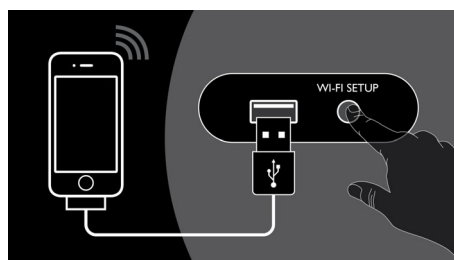

AirPlay-trådløs teknologi

Med AirPlay kan du streamer hele din iTunes-musiksamling til dine Philips Fidelio-

dockingstationer. Den afspiller trådløst fra iTunes-programmet på din computer, iPhone, iPad eller iPod touch – til en hvilken som helst AirPlay-aktiveret højttaler i dit hjem. Du skal blot sikre dig, at dine højttalere er tilsluttet dit Wi-Fi-netværk. Med AirPlay kan du også afspille samtidig på alle højttalere i alle rum. Lad dine yndlingsange følge dig, uanset hvilket rum du går ind i.

AirPlay-opsætning i ét trin

Med utrolig nem opsætning af AirPlay i ét trin kan du nemt tilslutte din trådløse højttaler til dit hjemmenetværk. Du skal blot tilslutte højttaleren til iPod touch, iPhone, iPad med 30-bens kabel eller dockingstik, trykke på Wi-Fi-opsætnings-knappen og med blot ét klik konfigurere Wi-Fi-deling på din Apple-enhed - du er klar til start med det samme!