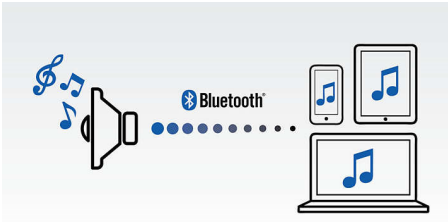

Philips
boxă portabilă wireless

Bluetooth®
Baterie reîncărcabilă
2 W

BT50B

Sunet puternic într-un dispozitiv care îți încapă în palmă

Bucură-te de viață cu muzică transmisă wireless de la o boxă compactă, rotundă și ușor de transportat. Culorile puternice te ajută să-ți alegi boxa care se potrivește stilului tău, iar bateria reîncărcabilă încorporată îți permite să asculți muzică oriunde și oricând.

Sunet impresionant

- Performanță audio avansată cu un design compact
- Funcție anti-distorsiuni pentru muzică puternică, fără distorsiuni

Creată pentru transport

- Baterie reîncărcabilă integrată pentru redare de muzică oriunde

Utilizare simplă

- Intrare audio pentru conectare ușoară la aproape orice dispozitiv electronic
- Streaming de muzică wireless prin Bluetooth

PHILIPS

Repere

Streaming de muzică wireless

Bluetooth este o tehnologie de comunicare wireless pe rază scurtă, durabilă și eficientă energetic. Tehnologia permite conectarea wireless ușoară la iPod/iPhone/iPad sau alte dispozitive Bluetooth, precum smartphone-uri, tablete sau chiar laptopuri. Astfel vă puteți bucura cu ușurință de muzică și sunetele preferate de la clipuri video sau jocuri, wireless, cu această boxă.

Funcție anti-distorsiuni

Funcția anti-distorsiuni îți permite să redai muzica mai tare și îi menține calitatea ridicată,

chiar dacă nivelul bateriei este scăzut. Acceptă un interval de semnale de intrare de la 300 mV la 1000 mV și protejează boxe împotriva deteriorărilor provocate de distorsiune. Această funcție încorporează monitorizează semnalul muzical care trece prin amplificator și menține tonurile înalte în intervalul amplificatorului. Capacitatea unei boxe portabile de a reproduce tonurile înalte scade odată cu nivelul bateriei, dar funcția anti-distorsiuni reduce tonurile înalte cauzate de nivelul scăzut al bateriei, pentru o muzică fără distorsiuni.