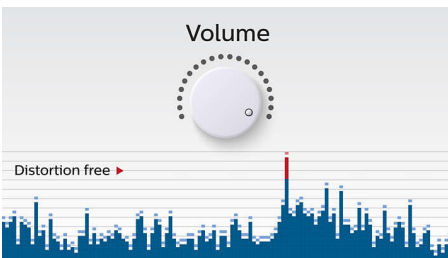

Utilizare simplă

- Intrare audio pentru conectare ușoară la aproape orice dispozitiv electronic
- Streaming de muzică wireless prin Bluetooth

PHILIPS

Repere

Streaming de muzică wireless

Bluetooth este o tehnologie de comunicare wireless pe rază scurtă, durabilă și eficientă energetic. Tehnologia permite conectarea wireless ușoară la iPod/iPhone/iPad sau alte dispozitive Bluetooth, precum smartphone-uri, tablete sau chiar laptopuri. Astfel vă puteți bucura cu ușurință de muzică și sunetele preferate de la clipuri video sau jocuri, wireless, cu această boxă.

Funcție anti-distorsiuni

Funcția anti-distorsiuni îți permite să redai muzica mai tare și îi menține calitatea ridicată,

chiar dacă nivelul bateriei este scăzut. Acceptă un interval de semnale de intrare de la 300 mV la 1000 mV și protejează boxe împotriva deteriorărilor provocate de distorsiune. Această funcție încorporează monitorizează semnalul muzical care trece prin amplificator și menține tonurile înalte în intervalul amplificatorului. Capacitatea unei boxe portabile de a reproduce tonurile înalte scade odată cu nivelul bateriei, dar funcția anti-distorsiuni reduce tonurile înalte cauzate de nivelul scăzut al bateriei, pentru o muzică fără distorsiuni.

Performanță audio avansată

Performanță audio avansată cu un design compact

Specificații

Sunet

- Putere de ieșire (RMS): 2 W
- Sistem audio: Mono

Design și finisaj

- Culoare: Negru

Difuzoare