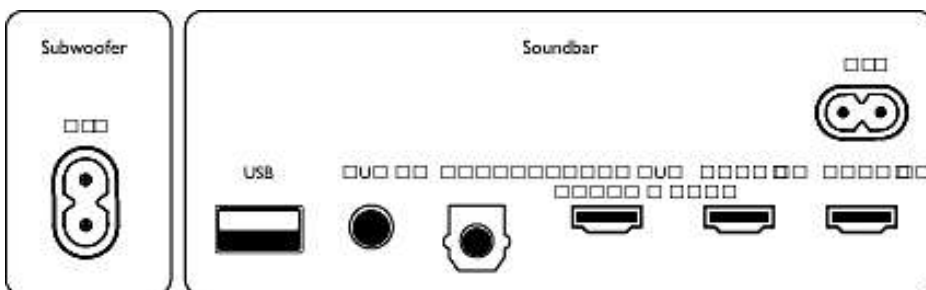

- HDMI ARC/eARC: Dolby Atmos, Dolby Digital, Dolby Digital plus, Dolby TrueHD, 2-kanaals LPCM, Dolby MAT
- Play-Fi: AIFF, FLAC, MP3, WAV, MPEG4 AAC, MPEG4 M4A
- Bluetooth: SBC

- HDMI IN1/IN2: Dolby Atmos, Dolby Digital, Dolby Digital plus, Dolby TrueHD, 2-kanaals LPCM, Dolby MAT
- USB: MP3, WAV, FLAC
- Optisch: Dolby Digital, 2-kanaals LPCM

Omdoos

- Lengte: 105.5 cm
- Aantal consumentenverpakkingen: 2
- Breedte: 57 cm
- Brutogewicht: 20 kg
- Hoogte: 18 cm
- GTIN: 1 48 95229 10995 4
- Nettogewicht: 14.4 kg
- Gewicht van de verpakking: 5.6 kg

Comfort

- Afstandsbediening
- Nachtmodus: Nee

Compatibiliteit

- Bediening via app voor smartphone/tablet

Vermogen

- Stroomvoorziening hoofdunit: 100 - 240 V AC, 50/60 Hz
- Voeding subwoofer: 100 - 240 V AC, 50/60 Hz
- Stand-byverbruik subwoofer: $\leq 0,5\text{ W}$
- Stroomverbruik apparaat in stand-by: $\leq 0,5\text{ W}$
- Automatisch stand-by

Afmetingen van de verpakking

- Hoogte: 15 cm
- Verpakkingstype: Doos
- Type schap: Leggen
- Breedte: 103 cm
- Diepte: 42.5 cm
- Aantal producten: 1
- EAN: 48 95229 10995 7
- Bruto gewicht: 9.3 kg
- Nettogewicht: 7.2 kg
- Gewicht van de verpakking: 2.1 kg

Accessoires

- Meegeleverde accessoires: Afstandsbediening, 1 x CR2025-batterij, Voedingskabel, Wandbevestiging, Snelstartgids, Wereldwijde garantietafel

Ontwerp/Design

- Kleur: Donkergrijs
- Wandmontage mogelijk

Publicatiedatum
2024-04-30

Versie: 7.1.1

EAN: 48 95229 10995 7

© 2024 Koninklijke Philips N.V.
Alle rechten voorbehouden.

Specificaties kunnen zonder voorafgaande kennisgeving worden gewijzigd. Handelsmerken zijn het eigendom van Koninklijke Philips N.V. en hun respectieve eigenaren.

www.philips.com