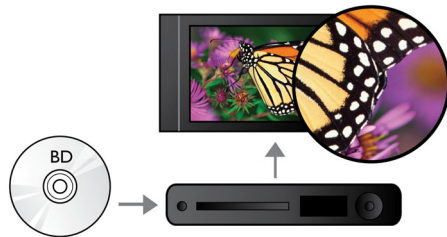

Reprodução de discos Blu-ray

Os discos Blu-ray podem armazenar dados em alta definição, assim como imagens de resolução 1920 x 1080 (alta definição completa). As cenas ganham vida graças à riqueza dos pormenores, à fluidez dos movimentos e à nitidez das imagens. Este formato reproduz ainda som surround descomprimido, pelo que a sua experiência

sonora é extraordinariamente realista. A elevada capacidade de armazenamento dos discos Blu-ray permite ainda desfrutar de uma série de possibilidades interactivas. A navegação fácil durante a reprodução e outras funcionalidades, por exemplo menus sobrepostos, confere uma nova dimensão ao entretenimento em casa.