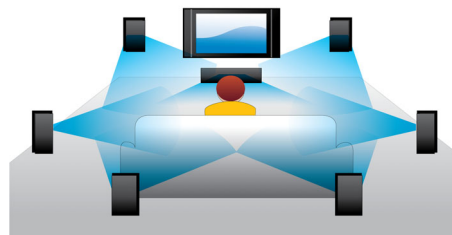

Dolby TrueHD

O Dolby TrueHD oferece-lhe 7.1 canais com o melhor som a partir dos seus Blu-ray Discs. O som reproduzido é praticamente indistinguível do som de um estúdio de gravação, para que oiça exactamente aquilo que os artistas tinham em mente. O som Dolby TrueHD completa a sua experiência de entretenimento em Alta Definição.