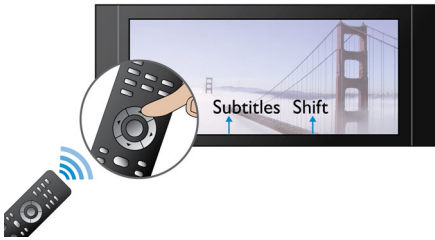

Destques

Ajuste de legendas

O Ajuste de legendas é uma funcionalidade melhorada que permite que os utilizadores definam manualmente a posição das legendas de um filme no ecrã do televisor ou do computador. Utilizando o telecomando, os utilizadores podem subir e descer as legendas no ecrã. Em monitores panorâmicos, como cinema 21:9 e projectores, por vezes, as legendas são cortadas. Para as poder ver com clareza, o utilizador tem de alterar o formato de apresentação da imagem, que anula o objectivo do ecrã panorâmico. Com a funcionalidade de Ajuste de legendas, o utilizador pode manter formato de apresentação da imagem e conseguir um posicionamento ideal das legendas no ecrã.