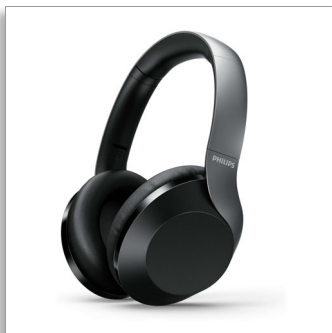

Philips
Bezprzewod. nauszna
słuchawka, wysoka
rozdzielczość

Przetworniki 40 mm/zamkn.
konstrukcja

TAH8505BK

Kontroluj ciszę

Bezprzewodowe słuchawki z funkcją aktywnej redukcji szumów

Słuchaj muzyki, a nie deszczu. Możesz sterować funkcją aktywnej redukcji szumów w bezprzewodowych słuchawkach nausznych, dopasowując ją do sytuacji. 30 godzin odtwarzania i elastyczne, szybkie ładowanie zapewniają wygodę podczas całej podróży

Doskonały dźwięk

- Port wejścia liniowego umożliwiający słuchanie na przewodzie
- Dźwięk wysokiej rozdzielczości — usłysz każdy szczegół
- 40-milimetrowe neodymowe przetworniki akustyczne zapewniające szczegółowy dźwięk

Od ulubionej listy odtwarzania po ważny telefon

- Błyskawiczne ładowanie: 2 godziny działania po 5 minutach ładowania
- Szybkie ładowanie: 6 godzin działania po 15 minutach ładowania
- Wbudowany mikrofon z funkcją redukcji echa zapewnia czysty dźwięk
- Sterowanie dotykowe: przesuwaj, dotykaj, naciskaj
- Zarządzanie codziennymi zadaniami w podróży dzięki asystentowi głosowemu

Wyjątkowa wygoda, świetny wygląd i długie odtwarzanie

- Aktywna redukcja szumów (ANC) — zanurz się w muzykę
- Niewielka, składana na płasko konstrukcja ułatwia przechowywanie
- Gładka, regulowana opaska na głowę i miękkie poduszki nauszne
- 30 godzin odtwarzania lub rozmów (25 godzin z włączoną funkcją ANC)