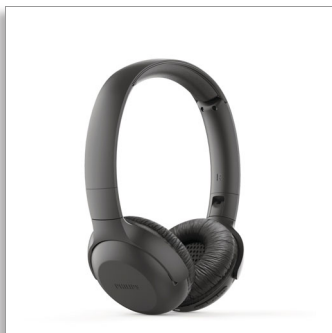

Philips
Cuffia wireless

Driver da 32 mm, chiuse sul retro

Over ear
Fino a 15 ore di riproduzione
Compatte e pieghevoli

TAUH202BK

Libera i tuoi suoni

Playlist epiche. I podcast più recenti. Queste cuffie auricolari wireless offrono un audio nitido e bassi intensi. La fascia è così leggera che ti sembrerà di non indossarla e i cuscinetti si piegano completamente. Hai a disposizione 15 ore di riproduzione. Sufficienti per tutta la giornata. O la notte.

Chiamate nitide. Comando vocale

- Microfono integrato con cancellazione dell'eco per un audio nitido
- Pulsante multifunzione. Controlla facilmente musica e chiamate

Pronte per l'uso. Audio nitido. Bassi penetranti.

- 15 ore di riproduzione. Sufficienti per tutta la giornata. O la notte.
- Tempo di ricarica di 2-3 ore
- Driver acustici al neodimio da 32 mm. Audio nitido. Bassi penetranti

PHILIPS

Cuffia wireless

Driver da 32 mm, chiuse sul retro Over ear, Fino a 15 ore di riproduzione, Compatte e pieghevoli

- Controllo del volume

Design

- Colore: Nero
- Utilizzo: Fascia
- Design pieghevole: Flat
- Tipologia auricolare: Over ear
- Tipo di padiglione: Padiglione chiuso
- Materiale aggancio all'orecchio: Pelle sintetica