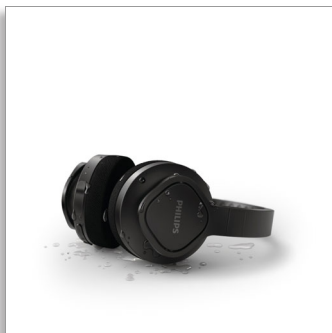

Philips  
Fones de ouvido  
esportivos sem fio

Almofadas auriculares laváveis  
Leve e resistente  
Proteção contra poeira/água IP55

TAA4216BK

### **Da playlist de treinos às chamadas importantes**

- Drivers potentes de neodímio de 40 mm
- Sons nítidos e graves potentes
- Suas músicas só para você. Design traseiro fechado
- Carregue por 15 minutos e ganhe mais 2 horas de tempo de reprodução

### **Para qualquer lugar, desde a rua ao parque e à praia**

- Fácil armazenamento. Design compacto e dobrável
- Botão de várias funções. Microfone integrado. Emparelhamento fácil
- Compatível com um cabo de áudio (entrada de 3,5 mm)