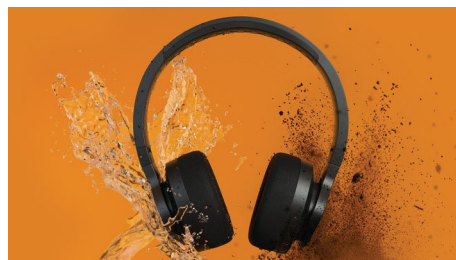

Proteção contra poeira/água IP55

Uma classificação IP55 significa que seus fones de ouvido funcionam tão bem em trilhas empoeiradas quanto sob chuva forte. Por mais que você sue, e onde quer que você vá, nada o impedirá!

Design traseiro fechado

Drivers em neodímio de 40 mm perfeitamente ajustados fornecem os graves para mantê-lo em movimento. A estrutura fechada oferece excelente isolamento passivo de ruído. Você pode aumentar suas músicas sem incomodar os outros.

Design compacto e dobrável

O formato ergonômico é perfeito, seja para dar o seu melhor nos treinos ou se divertindo em um fim de semana. Os fones dobráveis para dentro são fáceis de guardar.

Fácil de controlar e de emparelhar

O botão de várias funções permite pausar sua playlist, atender chamadas, controlar o volume e ativar o assistente de voz do telefone. Os fones de ouvido estão prontos para emparelhar no momento em que você liga o Bluetooth. Depois de emparelhados, eles se lembram do último dispositivo com o qual foram emparelhados.

Porta de áudio de 3,5 mm

A porta de áudio de 3,5 mm permite ligar estes fones de ouvidos esportivos diretamente a telefones ou reprodutores de música compatíveis. Perfeito para aqueles momentos em que a bateria está fraca e você não tem uma maneira de carregar seus fones de ouvido.