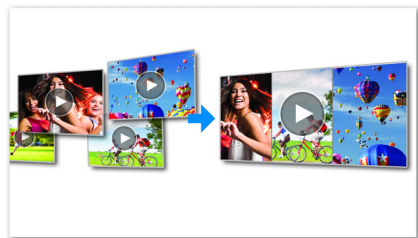

ตัวอย่างสั้น

ทำวิดีโอขนาดเล็กที่คุณถ่ายได้รวดเร็ว - ทั้งหมดนี้สามารถทำได้เพียงการคลิกปุ่ม ตัวอย่างสั้นจะดึงเหตุการณ์สำคัญของวิดีโอล่าสุดโดยอัตโนมัติ และจัดเรียงเหตุการณ์สำคัญเป็นการสรุปสิ่งที่คุณบันทึก ดูเนื้อหาสำคัญของวิดีโอใดทันที หรือใช้ข้อมูลสรุปเพื่อเตือนความทรงจำถึงสิ่งที่คุณถ่ายไว้ ทั้งหมดนี้เพียงคุณเลือกตัวอย่างสั้น (Quick Impression) บนกล้องบันทึกวิดีโอดิจิทัลของคุณ การรำลึกความทรงจำจึงเป็นเรื่องง่ายอย่างไม่เคยเป็นมาก่อน