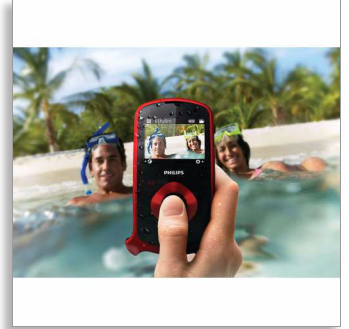

Philips
กล้องบันทึกวิดีโอ HD

CAM150RD

การบันทึกและการแบ่งปันช่วงเวลาที่มีคุณค่าเป็นเรื่องง่าย

บันทึกได้แม้ในน้ำหรือท่ามกลางหิมะ

ทนทานและกันน้ำ กล้องบันทึกวิดีโอดิจิทัล ESee CAM150

เหมาะสำหรับการบันทึกภาพวิดีโอภายในและภายนอกอาคาร แม้ในน้ำหรือท่ามกลางหิมะ

ระบบป้องกันภาพสั่นไหวขั้นสูงมอบภาพวิดีโอคมชัดที่สุดในขณะที่ระบบการบันทึกสองรูปแบบให้คุณเลือกรูปแบบการบันทึกได้ทั้งรูปแบบ HD และรูปแบบเพื่อการส่งอีเมลสำหรับการแบ่งปันได้ง่ายตลอดเวลา

ถ่ายวิดีโอได้รวดเร็วและง่ายดายในคุณภาพระดับ Full HD

- กันน้ำได้ 3 เมตร, กันสะเก็ดหิน 1.5 เมตร, ป้องกันฝุ่น
- คมชัดกับความทรงจำด้วยวิดีโอแบบ Full HD
- ถ่ายภาพวิดีโอชัดจนเห็นมันคงขึ้น ด้วยการป้องกันภาพสั่นไหวขั้นสูง
- ภาพฉายความละเอียดสูงถึง 8 เมกะพิกเซล สำหรับภาพฉายคุณภาพสูง
- แฟลช, ไฟกักสแตนด์บาย, การโฟกัสใบหน้าและรอยยิ้ม

รายละเอียดเฉพาะ

คุณภาพวิดีโอ

- ความละเอียด: Full HD (1920x1080p) ที่ 30 fps, โหมดกีฬา (1280x720p) ที่ 60 fps, SD (640 x 480) ที่ 30 fps
- ความละเอียดภาพถ่าย: 8 MP
- รูปแบบ: การบีบอัดวิดีโอ H.264, การบีบอัดสัญญาณเสียง AAC, รูปแบบไฟล์ MP4
- โหมดฉาก (Scene): อัตโนมัติ, หิมะ/ทะเล (Snow/Beach), กลางคืน, เรืองแสงด้านหลัง (Back light), พระอาทิตย์ตก (Sunset), ภาพละเอียด (Fine-Skin)
- เอฟเฟกต์: ปกติ, สีซีเปีย, สีขาวและดำ, เนกาทีฟ, ยุกเซเวนต์, แบบเข้ม, ฟิลเตอร์สี
- ความสมดุลแสง: ความสมดุลแสงอัตโนมัติ
- การเปิดหน้ากล้อง: ความคมชัดเปิดหน้ากล้องอัตโนมัติ