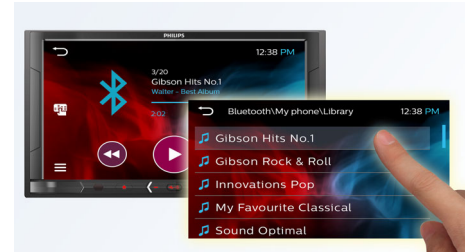

Een ontwerp dat samensmelt met het interieur van uw auto

- WVGA LCD-scherm met hoge resolutie
- Perfect passend 2.0 DIN-chassisontwerp
- Geschikt voor achteruitrijcamera

PHILIPS

Kenmerken

Music Zone

Met de innovatieve Music Zone-technologie van Philips kunnen de bestuurder en passagiers genieten van hun muziek met een sterker ruimtelijk effect. Het klinkt dus precies zoals de artiest het heeft bedoeld. Gebruikers kunnen gemakkelijk de luisterzones voor muziek omschakelen van de bestuurder naar de passagiers en terug om de beste geluidsfocus in de auto te krijgen. Een speciale zonebedieningsknop verzorgt drie vooraf gedefinieerde instellingen - Links, Rechts en Voorin (en Alle) - zodat u het geluid in de auto dynamisch en gemakkelijk op uw eigen luisterbehoefte en die van uw passagiers kunt laten aansluiten.

Scherm met hoge resolutie

Het in de auto ingebouwde AV-systeem CarStudio van Philips is voorzien van een WVGA (800 x 480 pixels) LCD met hoge resolutie. Dit heldere, duidelijke display geeft de scherpste weergave van de slimme gebruikersinterface en van videoweergave uit verschillende multimediabronnen. Het is ook ideaal geschikt voor het bekijken van diaprojecties van uw favoriete foto's. Verder kunt u kiezen uit verschillende achtergronden en kleurthema's, om een aangename sfeer in uw auto te creëren.

smartphones en het opladen begint zodra de USB-verbinding tot stand is gebracht.

7-bands parametrische equalizer

7-bands parametrische equalizer met 8 vooraf gedefinieerde instellingen

Draadloos zoeken en afspeLEN