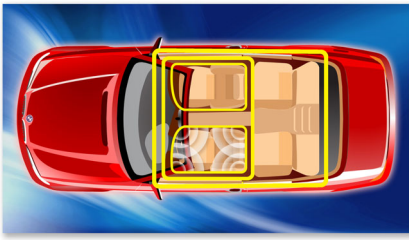

Een ontwerp dat samensmelt met het interieur van uw auto

- WVGA LCD-scherm met hoge resolutie
- Perfect passend 2.0 DIN-chassisontwerp
- Geschikt voor achteruitrijcamera

PHILIPS

Kenmerken

Music Zone

Met de innovatieve Music Zone-technologie van Philips kunnen de bestuurder en passagiers genieten van hun muziek met een sterker ruimtelijk effect. Het klinkt dus precies zoals de artiest het heeft bedoeld. Gebruikers kunnen gemakkelijk de luisterzones voor muziek omschakelen van de bestuurder naar de passagiers en terug om de beste geluidsfocus in de auto te krijgen. Een speciale zonebedieningsknop verzorgt drie vooraf gedefinieerde instellingen - Links, Rechts en Voorin (en Alle) - zodat u het geluid in de auto dynamisch en gemakkelijk op uw eigen luisterbehoefte en die van uw passagiers kunt laten aansluiten.