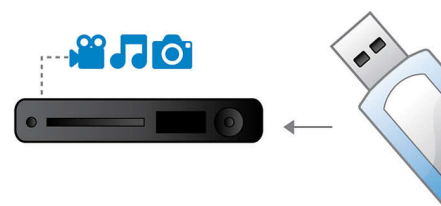

Ühendage ja nautige mitut allikat

- USB Media Link meediafailide taasesituseks USB välknälult

PHILIPS

Esiletõstetud tooted

12-bitine / 108 MHz videotöötlus

12-bitine video-DAC on tiptasemel digitaal-analoogmuundur, mis säilitab kõik algse kujutise üksikasjad. See esitab kujutise vaevumärgatavaid varjundeid ja sujuvama üleminekuga värve, muutes pildi eredamaks ja loomulikumaks. Tavalise 10-bitise DAC piirangud muutuvad eriti ilmseks suurte ekraanide ja projektorite kasutamisel.

Esitab kõike

Esitab peaaegu kõiki plaadivorminguid: CD-sid, (S)VCD-sid, DVD-sid, DVD+R-e, DVD-R-e, DVD+RW-sid või DVD-RW-sid. Saate osa

enneolematust paindlikkusest ja mugavusest – esitage kõiki plaate ühes seadmes.

Screen Fit

Ükskõik mida te ka vaatate ja millises teleris, täidab funktsioon Screen Fit alati kogu ekraani. Kõrvaldatakse tülikad mustad ribad ekraani ala- ja ülaosast, ilma et neid peaks käsitsi reguleerima. Vajutage vaid nuppu Screen Fit, valige vorming ja nautige filmi täisekraanil.

USB Media Link

Universal Serial Bus ehk USB on protokollistandard, mida kasutatakse tavaliselt arvutite, perifeerseadmete ja tarbeelektronika ühendamiseks. USB Media Linki kasutamiseks peate vaid ühendama oma USB-seadme, valida filmi, muusika või foto ja saategi seda esitada.