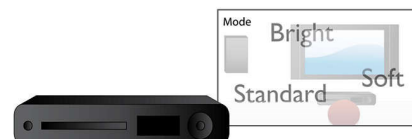

Screen Fit

Ükskõik mida te ka vaatate ja millises teleris, täidab funktsioon Screen Fit alati kogu ekraani. Kõrvaldatakse tülikad mustad ribad ekraani ala- ja ülaosast, ilma et neid peaks käsitsi reguleerima. Vajutage vaid nuppu Screen Fit, valige vorming ja nautige filmi täisekraanil.

Smart Picture

Funktsiooniga Smart Picture leiate optimaalsed värvi, heleduse, küllastuse, kontrastsuse ja muude pildiomaduste seaded, et rikastada oma vaatamiselamust.

Spetsifikatsioon

Heli

- Lääbikoste (1 kHz): > 100 dB
- D/A muundur: 24 bitti, 192 kHz
- Sageduslik tundlikkus: 30 – 20 000 Hz
- Helisüsteem: Dolby Digital
- Moonutus ja müra (1 kHz): ≤ -65 dB
- Dünaamiline ulatus (1 kHz): > 90 dB
- Mürasuhe: > 90 dB