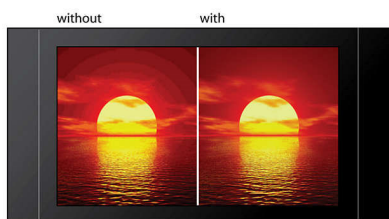

Esiletõstetud tooted

12-bitine / 108 MHz videotöötlus

12-bitine video-DAC on tiptasemel digitaal-analoogmuundur, mis säilitab kõik algse kujutise üksikasjad. See esitab kujutise vaevumärgatavaid varjundeid ja sujuvama üleminekuga värve, muutes pildi eredamaks ja loomulikumaks. Tavalise 10-bitise DAC piirangud muutuvad eriti ilmseks suurte ekraanide ja projektorite kasutamisel.