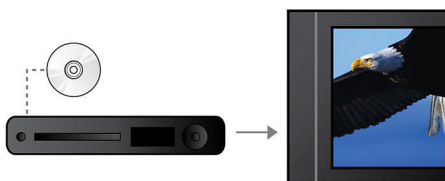

Esitage kõiki filme ja muusikat

- Esitab CD-sid, (S)VCD-sid, DVD-sid, DVD+R/RW-sid, DVD-R/RW-sid

Elustage heli ja pilt

- 12-bitine / 108 MHz videotöötlus teravate ja loomulike kujutiste esitamiseks
- Funktsioon Screen Fit kuvab alati optimaalse kujutise
- Funktsiooniga Smart Picture saab pildisätteid kohandada

Ühendage ja nautige mitut allikat

- USB Media Link meediafailide taasesituseks USB välknälult

PHILIPS

Esiletõstetud tooted

12-bitine / 108 MHz videotöötlus

12-bitine video-DAC on tiptasemel digitaal-analoogmuundur, mis säilitab kõik algse kujutise üksikasjad. See esitab kujutise vaevumärgatavaid varjundeid ja sujuvama üleminekuga värve, muutes pildi eredamaks ja loomulikumaks. Tavalise 10-bitise DAC piirangud muutuvad eriti ilmseks suurte ekraanide ja projektorite kasutamisel.

Esitab kõike

Esitab peaaegu kõiki plaadivorminguid: CD-sid, (S)VCD-sid, DVD-sid, DVD+R-e, DVD-R-e, DVD+RW-sid või DVD-RW-sid. Saate osa

enneolematust paindlikkusest ja mugavusest – esitage kõiki plaate ühes seadmes.

Screen Fit

Ükskõik mida te ka vaatate ja millises teleris, täidab funktsioon Screen Fit alati kogu ekraani. Kõrvaldatakse tülikad mustad ribad ekraani ala- ja ülaosast, ilma et neid peaks käsitsi reguleerima. Vajutage vaid nuppu Screen Fit, valige vorming ja nautige filmi täisekraanil.