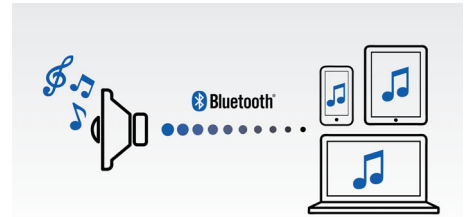

Profitez de votre musique sans fil

Le Bluetooth est une technologie de communication sans fil à courte portée fiable et peu gourmande en énergie. Cette technologie permet une connexion sans fil facile à un iPod/iPhone/iPad ou d'autres appareils Bluetooth tels que des smartphones, des tablettes ou même des ordinateurs portables. Ainsi, cette enceinte pourra diffuser facilement sans fil vos musiques préférées et le son de vos jeux ou vidéos.

Widget d'appariement facile Bluetooth

Téléchargeable sur Google Play, le widget Philips Bluetooth Audio Connect vous permet de connecter et d'appairer facilement votre appareil mobile à n'importe quel appareil audio Bluetooth Philips. Tapez sur l'icône du widget pour ajouter, appairer et connecter automatiquement votre appareil à l'appareil audio Bluetooth Philips. Une fois l'appareil appairé, vous pouvez renommer et modifier les icônes. Ce widget vous permet d'utiliser plusieurs appareils audio Philips, afin de basculer facilement entre différents appareils Bluetooth. Tapez simplement sur l'appareil audio Philips de votre choix pour lancer le streaming.