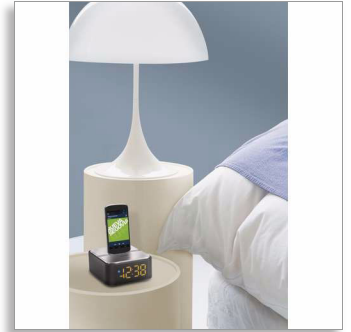

Philips  
station d'accueil sans fil

**Bluetooth®**  
pour Android  
6 W

**AS130**

## Diffusez votre musique et chargez votre téléphone Android

La station d'accueil AS130 vous permet de diffuser de la musique haute qualité via Bluetooth et de charger votre téléphone Android en un clin d'œil.

### **Élégante et compacte**

- Design élégant et compact qui s'adapte à toutes les tables de chevet
- Affichage clair de l'heure