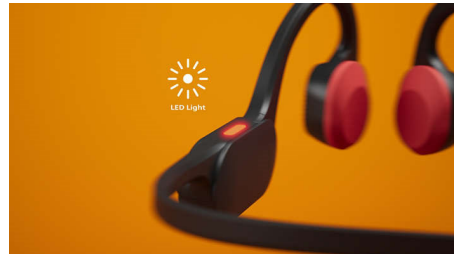

Conduzione ossea

La tecnologia a conduzione ossea trasmette il suono attraverso le ossa del cranio, senza bisogno di infilare auricolari o indossare cuffie che coprono l'orecchio. Il suono si propaga invece dagli zigomi direttamente all'orecchio interno e la musica si forma come per magia nella tua testa!

Chiamate più nitide in movimento

Durante una chiamata, un microfono beamforming cattura il suono della voce mentre un algoritmo di intelligenza artificiale rimuove il rumore di fondo circostante. La persona con cui stai parlando sentirà la tua

voce, non il traffico o le conversazioni delle persone vicine!

Luci di sicurezza LED

Corri di notte. Fai un'escursione su un sentiero di montagna al tramonto. Vai in bicicletta nel bosco. Grazie al LED sull'archetto, sarai sempre visibile anche negli ambienti poco illuminati. Puoi controllare i LED tramite l'app Philips Headphones o con il pulsante on/off sull'archetto.