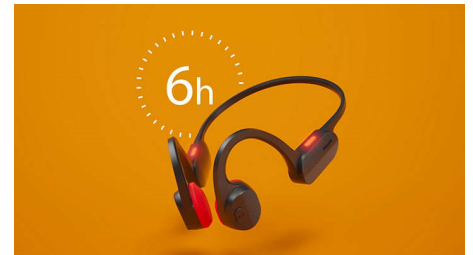

6 ore di riproduzione

Le indossi e vai. Con 6 ore di riproduzione da una sola ricarica, queste cuffie open ear a conduzione ossea durano per diversi allenamenti. Una ricarica completa richiede solo 2 ore. Per una carica veloce, bastano 15 minuti di ricarica per avere un'ora in più di riproduzione.

App Philips Headphones

L'app Philips Headphones ti consente di controllare le luci LED e di scegliere quale musica ascoltare.

Astuccio da trasporto incluso

Astuccio da trasporto incluso

Ricarica per 15 minuti

Ricarica per 15 minuti per avere un'ora di ascolto in più