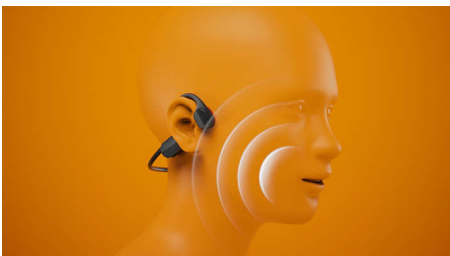

- Fatti vedere. Luci di sicurezza LED
- Vai ovunque. Resistenza all'acqua IPX5
- Connettività migliore. Bluetooth di ultima generazione*

PHILIPS

Cuffie sportive open ear wireless

Design open ear Conduzione ossea, Chiamate più nitide in movimento, Luci di sicurezza LED

TAA5608BK/00

In evidenza

Design open ear

Corri, salta, muoviti! Queste cuffie open ear non cadono quando ti muovi: l'archetto da collo passa dietro la nuca e sopra le orecchie per tenere comodamente in posizione le cuffie. Inoltre, sono così leggere che ti sembrerà di non indossarle.

Conduzione ossea

La tecnologia a conduzione ossea trasmette il suono attraverso le ossa del cranio, senza bisogno di infilare auricolari o indossare cuffie che coprono l'orecchio. Il suono si propaga invece dagli zigomi direttamente all'orecchio interno e la musica si forma come per magia nella tua testa!

Chiamate più nitide in movimento

Durante una chiamata, un microfono beamforming cattura il suono della voce mentre un algoritmo di intelligenza artificiale rimuove il rumore di fondo circostante. La persona con cui stai parlando sentirà la tua