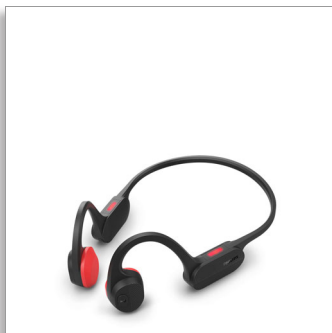

Philips
Cuffie sportive open ear
wireless

Design open ear
Conduzione ossea
Chiamate più nitide in movimento
Luci di sicurezza LED

TAA5608BK

Massimo movimento, zero preoccupazioni

Con le nostre cuffie wireless, puoi muoverti liberamente senza doverti preoccupare di perderle per strada! Queste cuffie sportive con design open ear sono leggere, comode ed estremamente resistenti. Inoltre, ti consentono di sentire tutto ciò che accade intorno a te.