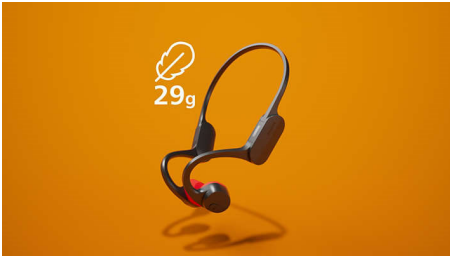

Philips
Cuffie sportive open ear
wireless

Design open ear
Conduzione ossea
Chiamate più nitide in movimento
Luci di sicurezza LED

TAA5608BK

Massimo movimento, zero preoccupazioni

Con le nostre cuffie wireless, puoi muoverti liberamente senza doverti preoccupare di perderle per strada! Queste cuffie sportive con design open ear sono leggere, comode ed estremamente resistenti. Inoltre, ti consentono di sentire tutto ciò che accade intorno a te.

- Fatti vedere. Luci di sicurezza LED
- Vai ovunque. Resistenza all'acqua IPX5
- Connettività migliore. Bluetooth di ultima generazione*

PHILIPS

Cuffie sportive open ear wireless

Design open ear Conduzione ossea, Chiamate più nitide in movimento, Luci di sicurezza LED

TAA5608BK/00

In evidenza

Design open ear

Corri, salta, muoviti! Queste cuffie open ear non cadono quando ti muovi: l'archetto da collo passa dietro la nuca e sopra le orecchie per tenere comodamente in posizione le cuffie. Inoltre, sono così leggere che ti sembrerà di non indossarle.