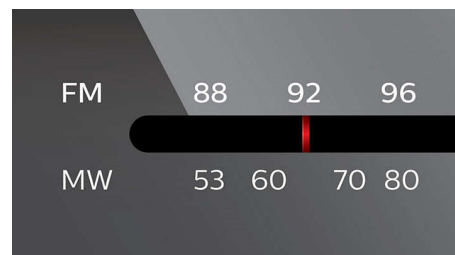

FM/MW tuner

FM/MW (AM) stereo prijemnik

Linijski priključak

Linijski MP3 priključak omogućava izravnu reprodukciju sadržaja u MP3 formatu putem audiosustava. Jednostavnim povezivanjem MP3 reproduktora s audiosustavom putem njegove ugrađene linijske priključnice možete uživati u superiornoj kvaliteti zvuka i reproducirati omiljenu glazbu sa svojeg MP3 reproduktora.