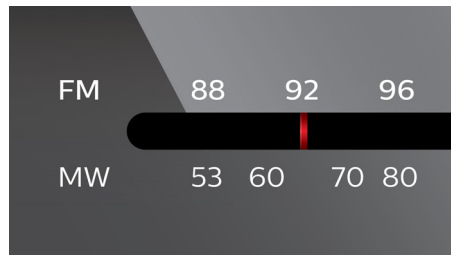

FM/MW tuner

FM/MW (AM) stereo prijennik

Linijski priključak

Linijski MP3 priključak omogućava izravnu reprodukciju sadržaja u MP3 formatu putem audiosustava. Jednostavnim povezivanjem MP3 reproduktora s audiosustavom putem njegove ugrađene linijske priključnice možete uživati u superiornoj kvaliteti zvuka i reproducirati omiljenu glazbu sa svojeg MP3 reproduktora.

Specifikacije

Audio reprodukcija

- Mediji za reprodukciju: CD, CD-R, CD-RW
- Načini reprodukcije: brzo premotavanje naprijed/natrag, traženje sljedećeg/prethodnog zapisa, ponavljanje/nasumično/programirano

Prijemnik/prijem/odašiljanje

- Frekvencijski pojas tunera: FM, MW
- Antena: FM antena

Zvuk

- Poboljšavanje zvuka: Dinamičko pojačanje basova
- Sustav zvuka: stereo
- Kontrola glasnoće: kotačić (analogni)
- Izlazna snaga: 2 x 1 W RMS

Zvučnici

- Br. ugrađenih zvučnika: 2
- Završna obrada rešetke zvučnika: metal

Mogućnost povezivanja

- MP3 Link: Linijski stereo ulaz od 3,5 mm

Snaga

- Vrsta baterije: Veličina C (LR14)
- Napon baterije: 1,5 V
- Broj baterija: 6
- Vrsta napajanja: AC ulaz

Dodatna oprema

- Kabeli/povezivanje: mrežni kabel
- Ostalo: Korisnički priručnik
- Jamstvo: Jamstveni certifikat

Praktičnost

- Vrsta punjača: gornji

Dimenzije

- Bruto težina: 2,1 kg
- Dubina ambalaže: 264 mm
- Visina ambalaže: 155 mm
- Širina ambalaže: 284 mm
- Masa: 1,7 kg
- Dubina glavne jedinice: 245 mm
- Visina glavne jedinice: 123 mm
- Širina glavne jedinice: 262 mm

Datum izdavanja
2015-01-22

Versija: 1.0.12

12 NC: 8670 000 37846
EAN: 87 12581 40254 9

© 2015 Koninklijke Philips N.V.
Sva prava pridržana.

Specifikacije su podložne promjeni bez prethodne obavijesti. Trgovačke marke su u vlasništvu tvrtke Koninklijke Philips N.V. ili njihovih odgovarajućih vlasnika.

www.philips.com