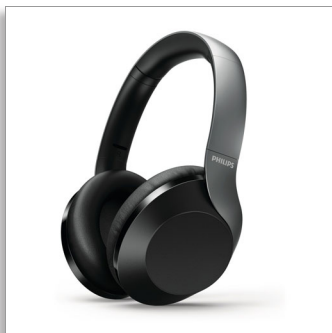

Philips  
Căști supraauriculare Hi-Res Audio wireless

Difuzoare de 40 mm/design închis  
Supraauriculare

TAPH805BK

## Stăpânește liniștea

Căști supraauriculare wireless cu anulare activă a zgomotului

Ascultă muzica, nu ploaia. Poți ajusta funcția de anulare activă a zgomotului de pe aceste căști supraauriculare wireless pentru a se potrivi circumstanțelor. Cu cele 30 de ore de redare, plus încărcarea rapidă flexibilă, ai acoperită întreaga călătorie.