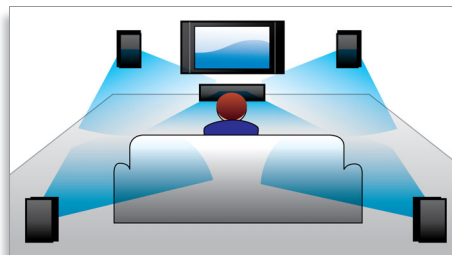

Dolby TrueHD og DTS-HD

Dolby TrueHD og DTS-HD Master Audio Essential gir den flotteste lyden fra Blu-ray-platene. Lydgiengivelsen kan nesten ikke skiller fra studiomasterlyden, slik at du hører lyden slik de som laget den, vil at du skal høre den. Dolby TrueHD og DTS-HD Master Audio Essential gjør underholdningsopplevelsen med høy definisjon komplett.