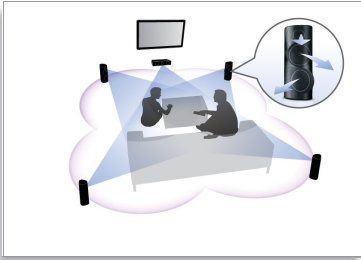

Høydepunkter

3D-vinklede høyttalere

3D-vinklede høyttalere har vinklede drivere for at lyden ikke bare skal gå rett fremover, men også til sidene, slik at lydopplevelsen blir bredere og du kan nyte oppslukende og kinoaktig surroundlyd.