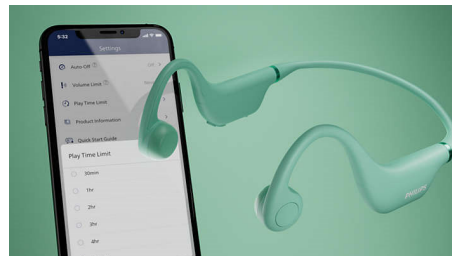

家长控制

通过飞利浦应用程序轻松控制音量和播放时间。耳机音量限制为 85 分贝, 但对于更敏感的耳朵, 可以设置更低的音量。按天或周设置播放时间, 到达播放时间之后, 将发出语音提示提醒孩子!

5 小时播放时间

这些出色的耳机可持续播放 5 个小时。耳机轻盈且舒适, 让您的孩子在玩耍时可以愉快地聆听最喜爱的音乐或接听您的电话!

内置麦克风

耳机具有内置麦克风, 可消除背景环境音, 因此无论您的孩子玩游戏、听在线课程还是给您打电话, 他们的声音会始终清晰无比!

IPX5 防水保护

IPX5 级别的防水保护让孩子可以在任何天气外出玩耍! 耳机具有防溅功能, 您不必担心下雨或出汗!

发行日期 2024-03-25

版本: 3.1.2

EAN: 48 95229 12692 3

© 2024 Koninklijke Philips N.V.

保留所有权利。

规格如有更改, 恕不另行通知。所有商标是 Koninklijke Philips N.V. 或它们各自所有者的财产。

www.philips.com

* 电池支持的播放时间为近似时间, 因具体情况而异。