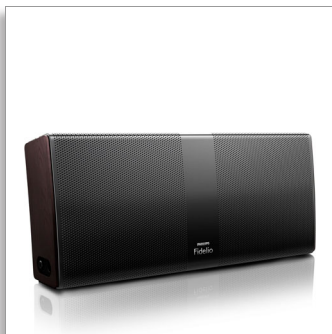

Philips Philips Fidelio
enceinte portable sans fil

Bluetooth

P9BLK

Le son haute fidélité devient mobile

L'obsession du son

L'enceinte sans fil Philips Fidelio offre des performances exceptionnelles et vous accompagne partout. Elle produit un son puissant, clair et dynamique, dont vous pouvez profiter aussi bien chez vous que lors de vos déplacements. Le streaming de musique sans fil via Bluetooth vous procure un plaisir musical en toute simplicité.

Qualité sonore sans égale

- Amplificateur haute performance, gage de puissance et de dynamisme
- Optimisation du filtre passif pour un équilibre tonal très naturel
- Haut-parleurs de graves et technologie wOOx pour des basses percutantes à la profondeur incroyable
- Haut-parleurs d'aigus à dôme souple pour un son étendu et naturel

PHILIPS
Fidelio

enceinte portable sans fil
Bluetooth

Points forts

Haut-parleurs d'aigus à dôme souple

Les haut-parleurs d'aigus à dôme souple permettent d'obtenir une grande précision et un niveau de détail poussé dans les hautes fréquences. Il s'agit là d'une technologie novatrice développée par Philips dans les années 60 et qui est depuis présente dans la grande majorité des enceintes haut de gamme. La configuration spatiale très ouverte doit également beaucoup à ces haut-parleurs d'aigus qui sont généralement très peu affectés par des problèmes de directivité et de distorsion. Ils assurent un champ audio plus étendu et un son plus naturel que les systèmes exploitant uniquement des transducteurs pleine gamme, et ce où que vous vous trouviez dans la zone d'écoute.