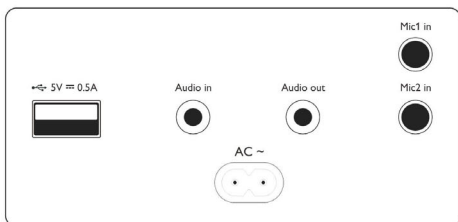

Dimenzije izdelka

- Višina: 30.6 cm
- Širina: 30 cm
- Globina: 30 cm
- Teža: 5.94 kg

Dodatna oprema

- Priložena dodatna oprema: Napajalni kabel AC, vodnik za hiter začetek, Garancijsko potrdilo, Varnostni in garancijski list