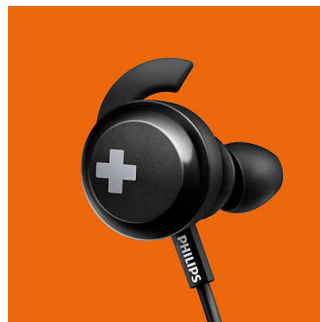

Aletas de sujeción seguras

Las aletas de sujeción brindan una ayuda adicional para proporcionar un ajuste superior y más seguro que nunca se cae.