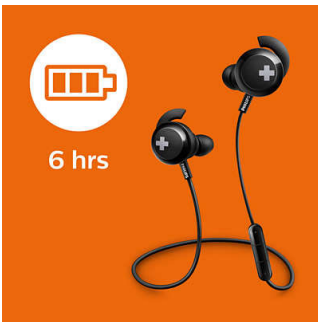

6 horas de tiempo de reproducción

Con un tiempo de reproducción de 6 horas, tendrás batería suficiente para que la música no se detenga en todo el día.