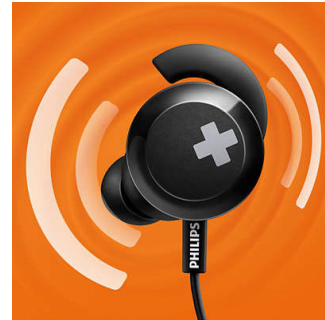

Graves intensos y potentes

Estos son graves intensos y potentes que te permiten realmente sentir la música. No te dejes engañar por el diseño estilizado; los controladores ajustados especialmente y la ventilación de bajos producen frecuencias finales ultrabajas que crean una firma de sonido BASS+ sin igual.