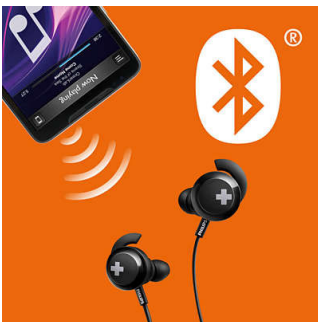

Bluetooth

Empareja fácilmente tus audífonos con cualquier dispositivo Bluetooth para escuchar música de forma inalámbrica.