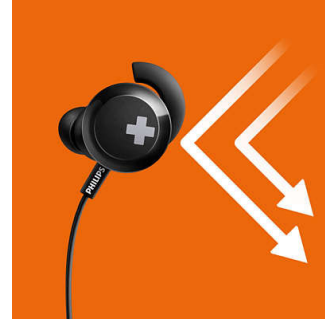

Aislamiento de ruidos

Diseñados para proporcionar un óptimo aislamiento pasivo del ruido, estos audífonos intrauditivos garantizan que nunca te pierdas el ritmo de la música.