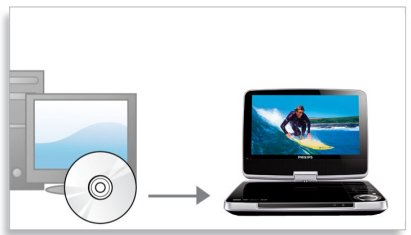

DivX-gecertificeerd

Met DivX®-ondersteuning kunt u video's in DivX®-mediaformaat bekijken. DivX is een MPEG4-videocompressietechnologie waarmee grote bestanden zoals films, trailers en muziekvideo's kunnen worden opgeslagen op media zoals CD-R/RW en opneembare DVD's.